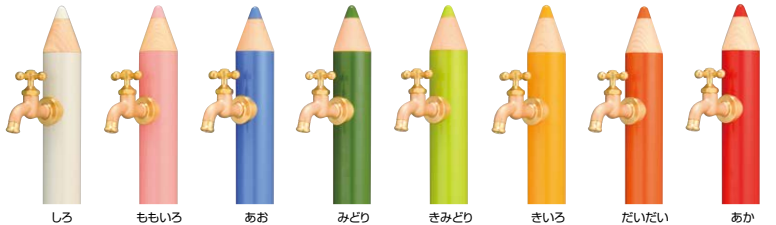

⚠ 凍結のおそれがある場合は必ず水抜栓を設置してください。(P.141)

📄 通称ホースアダプター 下記参照

●参考納まり図

だいたい

■カラーピラー いろえんぴつ

しろ	品番: TK3-IEPV
ももいろ	品番: TK3-IEPP
あお	品番: TK3-IEPMB
みどり	品番: TK3-IEPOG
きみどり	品番: TK3-IEPWA
きいろ	品番: TK3-IEPMU
だいたい	品番: TK3-IEPMO
あか	品番: TK3-IEPR

OnlyOne価格: **¥19,800**
 サイズ(mm): φ60×H1.021
 重量(kg): 0.9

材質 [外筒]アルミ
 [上部木目箇所]銅合金
 仕上げ:[外筒]焼付塗装
 [上部木目箇所]焼付塗装

i 伸縮固定バンド装着可
 ⚠ 製品外筒をカラーピラーにしているため、下部には穴が開いています。

●参考納まり図

標準タイプ

開閉防止タイプ

開閉防止タイプは、キーハンドルの取り外しが可能なので、防犯面でも安心です。

Color

Option

■ホースアダプター
 品番: TK3-HSADM
 OnlyOne価格: **¥4,900**
 重量(kg): 0.05

LT 7日
 材質 銅合金 仕上げ:無し

■伸縮式固定バンド丸
 品番: TK3-SMCS
 OnlyOne価格: **¥5,300**
 重量(kg): 0.2

LT 7日
 材質 ステンレス
 i 伸縮幅: 76~110mm