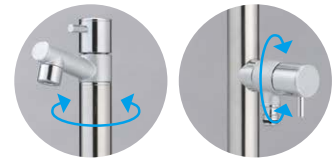

## ■ジラーレW プレミアム NEO

品番: TK3-PWNEO  
OnlyOne価格: **¥55,400**  
サイズ(mm): φ34×H1,043  
[吐水位置] 51  
重量(kg): 2.8

**材質** [外筒] ステンレス [立上り管] ステンレス  
[蛇口部] 銅合金 仕上げ: [外筒] #400  
[蛇口部] ニッケルクロムメッキ

- ・蛇口一体型(補助蛇口はホースアダプター一体型)
- ・伸縮固定バンド・支持金具装着可
- ・根巻きプレート装着可
- ・手洗器装着可(P.090)
- ・ウッドデッキ固定金具装着可
- ・延長ソケット装着可
- ・上記オプション品についてはP.060をご参照ください。

⚠️ 補助蛇口の位置は現場合わせをお願いします。  
凍結のおそれがある場合は必ず水抜栓を設置してください。(P.141)

**適合ホースアダプター** 右記参照

**適合のオプション固定金具** P.060

●参考納まり図

ぐるっと360°  
360°回転で散水、手洗いもラクラク。