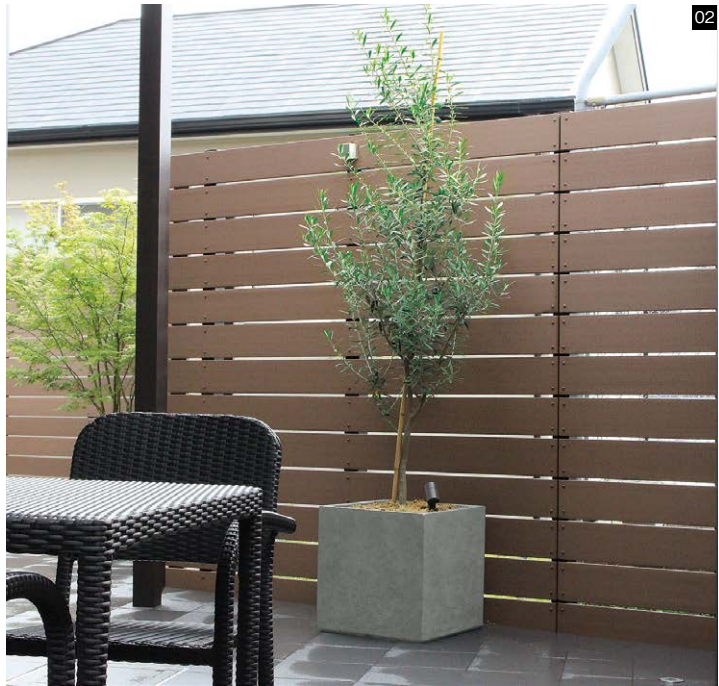

プランター

LAMBDA・BETA

ラムダ・ベータ

納期
約10日

宅配

どんな景観にも調和するシンプルなポット。

シンプルでありながら重厚感ある雰囲気醸し出す、軽量のポット。細かな気泡穴などがランダムに入ること、より自然な表情を高め、空間を選ばず、さまざまな景観に溶け込みます。

01 02 ベータキューブプランター M:グレー