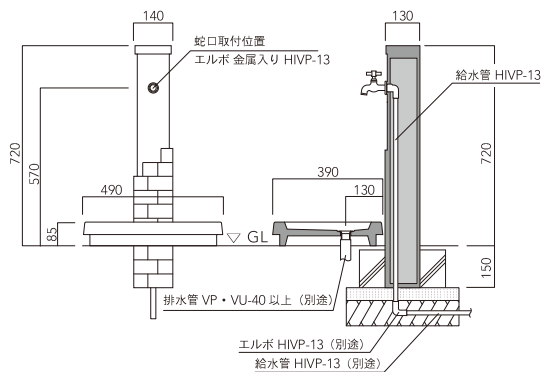

AEGEAN GRC

エーゲ

自然な風合いの角形タイプ。
専用パンから自由に組み合わせ。
お庭の雰囲気にあわせてコーディネートできます。

本体 | エーゲ
ガーデンパン | トレビ角
蛇口 | 横水栓十字ハンドル

掲載商品
セット価格 **¥55,200 (税抜)**

参考施工図

※ゴム栓の使用は、下水道条例のガイドラインに準じております。詳細は P157 に記載しております。
※免責事項については、P167 をご参照ください。

エーゲ 水栓柱

SC-AG-IV

サイズ | W140 x H720 (全高 870) x D130mm

重量 | 17kg (本体のみ)

材質 | GRC (ガラス繊維強化セメント) 製
アクリルウレタン樹脂塗装

※寒冷地不可
※全製品自社空圧試験済

標準色

IV (アイボリー)

本体価格 **¥27,700 (税抜)**

組合せ例

参考セット価格	¥56,800	
本体	エーゲ (アイボリー) SC-AG-IV	¥27,700
蛇口	横水栓十字ハンドル JA-MV-K13-E P154	¥7,200
ガーデンパン	トレビフラット GPT-FLG-IV P156	¥21,900

※全て税抜表示。