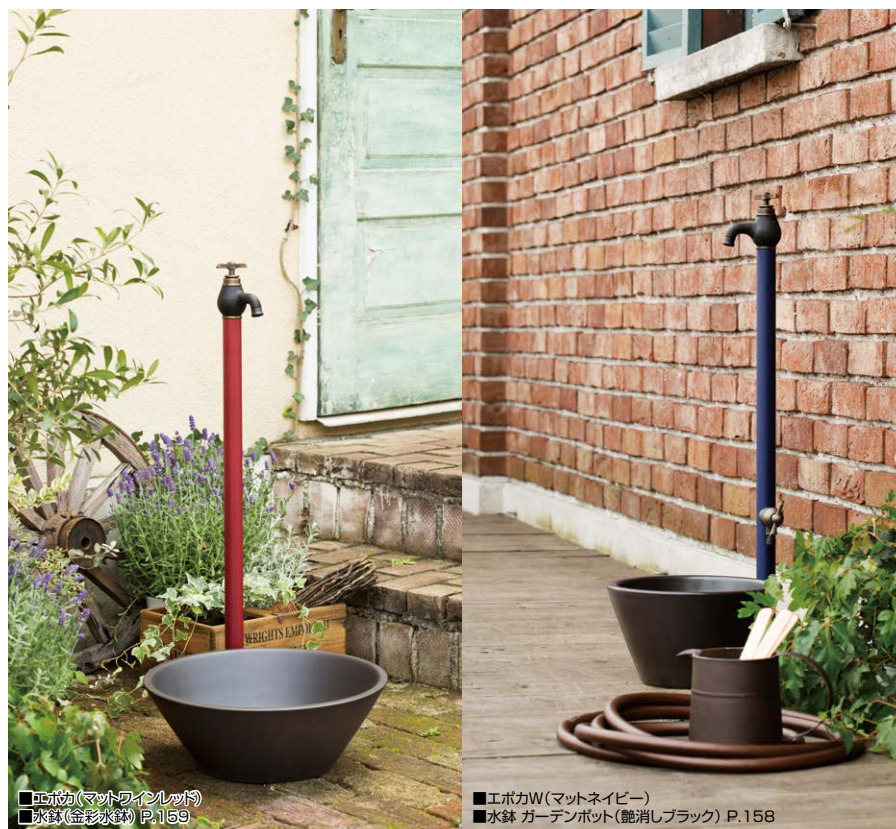

エポカ・エヴィエ用
■ホースアダプター
ブラックメッキ

品番: TK3-HAMK

OnlyOne価格: ¥4,900

重量(kg): 0.05

材質 銅合金 仕上げ: メッキ

■エポカ(マットワインレッド)
■水鉢(金彩水鉢) P.159

■エポカW(マットネイビー)
■水鉢 ガーデンポット(艶消しブラック) P.158

ぐるっと360°
360°回転で散水、
手洗いもラクラク。