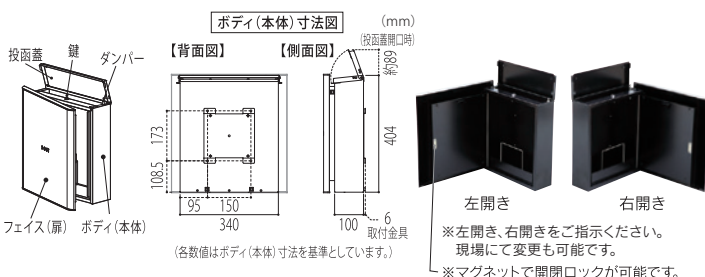

PGR-S (シルバー)

PGR-B (ブラウン)

PGR-K (ブラック)

PGR-D (木目調・ダークチェリー)

グラン
(ホワイト・シルバー・ブラウン・ブラック)
59,000円(税込64,900円)

- ・全体寸法 約W401×H410×D140(mm) 約5.6kg
- ・本体寸法 W340×H404×D100(mm)
- ・投入口寸法 W308×H40(mm)
- ・取付用穴ピッチW150×H173(mm)
- ・本体 高耐食溶融めっき鋼板ZAM®仕様 焼付塗装
- ・扉 ステンレス焼付塗装、ステンレス鏡面仕上
- ・鍵付き
- ・投函蓋：ソフトクローズ設計
開閉部のダンパーにより、安全に閉まります。

グラン
(木目調・ダークチェリー)
66,000円(税込72,600円)

- ・全体寸法 約W401×H410×D140(mm) 約5.6kg
- ・本体寸法 W340×H404×D100(mm)
- ・投入口寸法 W308×H40(mm)
- ・取付用穴ピッチW150×H173(mm)
- ・本体 高耐食溶融めっき鋼板ZAM®仕様 焼付塗装
- ・扉 ステンレス木目調転写、ステンレス鏡面仕上
- ・鍵付き
- ・投函蓋：ソフトクローズ設計
開閉部のダンパーにより、安全に閉まります。