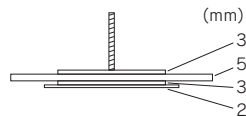

# LOLO

モダンなデザインのアルミフレームに  
ステンレスプレートを重ねたおしゃれな表札

製作日数 実働5日間	サイズ変更 OK 要見積	Bタイプ ボルトあり (M4×40L) P193-194 B-28
---------------	--------------------	---

・文字色の変更、追加についてはP201をご参照ください。

SPLO-1  
ステンレスブラックHL&アルミフレーム  
43,000円 (税込47,300円)

- ・全体 W150×H150×D13(mm) 約390g
- ・ステンレスブラックHL W100×H100×T2(mm)
- ・ドライエッチング シルバー
- ・アルミフレーム W150×H150×T5(mm)
- ・サンド風黒塗装
- ・書体：ティーサイン

SPLO-2  
ステンレス磨き&アルミフレーム  
43,000円 (税込47,300円)

- ・全体 W150×H150×D13(mm) 約380g
- ・ステンレス磨き W100×H100×T2(mm)
- ・ドライエッチング 黒
- ・アルミフレーム W150×H150×T5(mm)
- ・サンド風黒塗装
- ・書体：アバンテ

# FLORA

シャープなデザインのプレートに  
ふわりと草花を添え、表情豊かに。

製作日数 実働5日間	サイズ変更 OK 要見積	Bタイプ ボルト 有料オプション 2本まで1,000円 (税込1,100円) (M3×30L) P193-194 B-20	Hタイプ 両面テープ 有料オプション 500円 (税込550円) P196 Hタイプ
---------------	--------------------	---	--