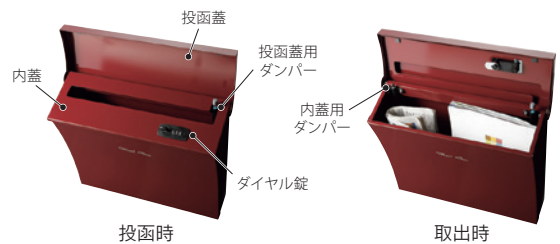

やさしい曲線美と機能を  
兼ね備えた自慢のポスト

可変式コンビネーションロック  
ダイヤル錠で本錠錠が可能ですが、ツマミのみで開閉ロックも可能です。暗証番号は自由に設定・変更できる可変式です。

ソフトに開まる2つのダンパー

# LIETTO リエット

投函蓋、内蓋にダンパーを付けたソフトクローズ設計。  
イングリッシュガーデンにもおすすめです。

PLE-R (ボルドー)

PLE-B (ブラウン)

PLE-G (プリティッシュグリーン)

リエット 46,000円 (税込50,600円)

- ・全体寸法 約W390×H336×D148.5(mm) 約4.3kg
- ・投入口寸法 W340×H30(mm) ・取付用穴ピッチW150×H150(mm)
- ・本体 高耐食溶融めっき鋼板ZAM®仕様 粉体塗装
- ・可変式コンビネーションロック錠
- ・投函蓋/内蓋：ソフトクローズ設計  
開閉部のダンパーにより、安全に開まります。

## リエット専用 スタンド

- FPE-R (ボルドー)
- FPE-B (ブラウン)
- FPE-G (プリティッシュグリーン)

リエット専用スタンド 36,000円 (税込39,600円)

- ・W194×H1120 (全高1420) ×D85(mm) 約5.6kg
- ・高耐食溶融めっき鋼板ZAM®仕様丸パイプ 粉体塗装
- ※ポスト別売

スタンドと組み合わせれば、さらにおしゃれに。

※商品の色は、写真とは多少異なる場合がございます。※北海道・沖縄・一部離島への配送は別途送料がかかります。●施工費は含まれておりません。