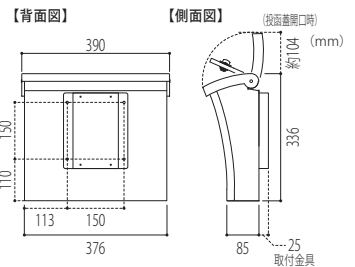

# LIETTO リエット

投函蓋、内蓋にダンパーを付けたソフトクローズ設計。  
イングリッシュガーデンにもおすすめです。

PLE-R (ボルドー)

PLE-B (ブラウン)

PLE-G (プリティッシュグリーン)

リエット 46,000円 (税込50,600円)

- ・全体寸法 約W390×H336×D148.5(mm) 約4.3kg
- ・投入口寸法 W340×H30(mm) ・取付用穴ピッチW150×H150(mm)
- ・本体 高耐食溶融めっき鋼板ZAM®仕様 粉体塗装
- ・可変式コンビネーションロック錠
- ・投函蓋/内蓋：ソフトクローズ設計  
開閉部のダンパーにより、安全に開まります。

## リエット専用 スタンド

- FPE-R (ボルドー)
- FPE-B (ブラウン)
- FPE-G (プリティッシュグリーン)

リエット専用スタンド 36,000円 (税込39,600円)

- ・W194×H1120 (全高1420) ×D85(mm) 約5.6kg
- ・高耐食溶融めっき鋼板ZAM®仕様丸パイプ 粉体塗装
- ※ポスト別売

スタンドと組み合わせれば、さらにおしゃれに。

※商品の色は、写真とは多少異なる場合がございます。※北海道・沖縄・一部離島への配送は別途送料がかかります。●施工費は含まれておりません。