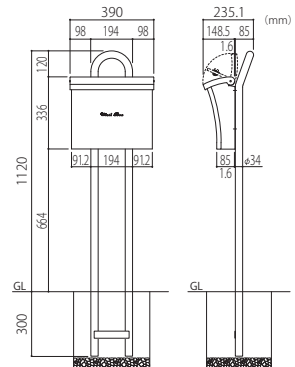

# LIETTO リエット

投函蓋、内蓋にダンパーを付けたソフトクローズ設計。  
イングリッシュガーデンにもおすすめです。

PLE-R (ボルドー)

PLE-B (ブラウン)

PLE-G (プリティッシュグリーン)

リエット 46,000円 (税込50,600円)

- ・全体寸法 約W390×H336×D148.5(mm) 約4.3kg
- ・投入口寸法 W340×H30(mm) ・取付用穴ピッチW150×H150(mm)
- ・本体 高耐食溶融めっき鋼板ZAM®仕様 粉体塗装
- ・可変式コンビネーションロック錠
- ・投函蓋/内蓋：ソフトクローズ設計  
開閉部のダンパーにより、安全に開まります。

## リエット専用 スタンド

- FPE-R (ボルドー)
- FPE-B (ブラウン)
- FPE-G (プリティッシュグリーン)

リエット専用スタンド 36,000円 (税込39,600円)

- ・W194×H1120 (全高1420) ×D85(mm) 約5.6kg
- ・高耐食溶融めっき鋼板ZAM®仕様丸パイプ 粉体塗装
- ※ポスト別売

スタンドと組み合わせれば、さらにおしゃれに。

※商品の色は、写真とは多少異なる場合がございます。※北海道・沖縄・一部離島への配送は別途送料がかかります。●施工費は含まれておりません。