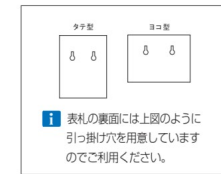

取付 一位(様) / 加工: 印刷クリアー塗装仕上げ

■ よし乃

サイズ (mm): W200 × H150 × D27 ~ 30

重量 (kg): 約 0.5

■ 書家書体使用の追加料金

品番: HS1-YU-50 OnlyOne 価格: ¥5,000

写真見本は弊社書家の揮毫によるものです。

書家による揮毫書を希望される場合には別途下記料金が必要です。

表札の裏面には上図のように引っ掛け穴を用意していますのでご利用ください。

取付方法: 引っ掛け穴利用

- 天然一位の"むく"材を使用していますので製品ごとに皮付き部分や形、木目の表情も写真とは異なります。予めご了承ください。
- 表札の向きはタテ・ヨコの変更が可能です。天然木使用の為、色、柄、形状が個々に異なります。
- 軒下や屋内での設置でも経年変化でヒビ割れや褪色アクが発生する事もございますことを予めご了承ください。
- 樹脂塗装は施されていますが耐候性は良くありませんので屋外での設置は避け、直接風雨のあたらない軒下や屋内でご使用ください。