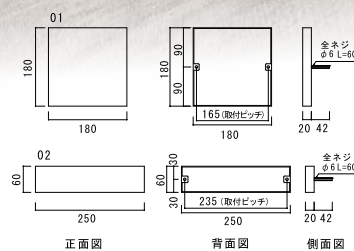

Square

スクウェア

NL1-N87BZ
照明：NL1-L27BZ (P.552)
インターホンカバー：NL1-I01BS (P.479)

Ware Series

革風渋茶色の塗装が味わい深い表情。

■ スクウェア 01 (ブラウン)

品番：NL1-N86BZ OnlyOne 価格：¥30,000
サイズ (mm)：W180 × H180 × D20 重量 (kg)：0.5

■ スクウェア 02 (ブラウン)

品番：NL1-N87BZ OnlyOne 価格：¥30,000
サイズ (mm)：W250 × H60 × D20 重量 (kg)：0.3

材 表札部：スチール (焼付塗装)
文字部：シート貼り (ポリ塩化ビニール)
文字色：ブラウン：ホワイト
ホワイト：ダークブラウン

取付 ポルト留め接着

下記内容や仕様変更は別途お見積りになります。
(スクウェア共通)

※ 内容によっては製作できない場合がございますので必ずご確認ください。

- ・ 行の追加や11文字以上・取付仕様や形状の変更
- ・ 既定外の書体の使用、ロゴ入れ、文字の形状変更

■ スクウェア 01 (ホワイト)

品番：NL1-N86 OnlyOne 価格：¥30,000
サイズ (mm)：W180 × H180 × D20 重量 (kg)：0.5

■ スクウェア 02 (ホワイト)

品番：NL1-N87 OnlyOne 価格：¥30,000
サイズ (mm)：W250 × H60 × D20 重量 (kg)：0.3