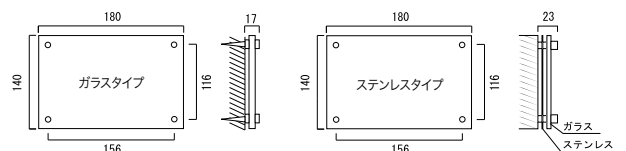

MY1-1760
 裏面にステンレスプレートを付け高級感をアップ。背景に影響を受けず、ネームがはっきり見えます。

ステンレスプレート付き

ウォールデコ

	透明ガラス	裏面プラスト加工	ステンレスプレート付き
ハウス	MY1-1144	MY1-1766	MY1-1760
アイビー	MY1-1147	MY1-1767	MY1-1761
バード	MY1-1145	MY1-1768	MY1-1762
オリーブ	MY1-1148	MY1-1769	MY1-1763
てんとう虫	MY1-1150	MY1-1770	MY1-1764
フクロウ	MY1-1151	MY1-1771	MY1-1765
OnlyOne 価格	¥28,000	¥29,000	¥32,000

サイズ (mm)：ネーム部：W180 × H140 × D17 ~ 23

重量 (kg)：0.35 (ステンレスプレート付き：0.53)

材料 ネーム部：ガラス プラスト加工 / 塗装仕上げ 装飾部：ステンレス レーザー加工 / 粉体焼付塗装
 ステンレスプレート：ステンレス ヘアライン加工

取付 木ネジ・アンカー留め接着 (4カ所) ※文字色は黒のみです。

ネームプレート

キリモジバー

セパレーター

プレート