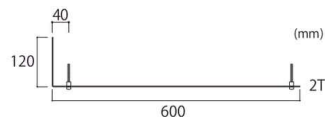

WDSPPF-350
ステンレスドライエッチング
実働製作日数 10日間
85,000円(税込93,500円)

- 600W×155H×120D(mm) 約2.2kg
- ドライエッチング黒文字 下地HL
- 書体:コピアプレート
- 取付:化粧ボルト付 190頁 Cタイプ-11参照

シミュレーション

WDSP-355
ステンレスブラックドライエッチング
実働製作日数 10日間
92,000円(税込101,200円)

- 600W×155H×120D(mm) 約1.7kg
- ドライエッチングシルバー文字 下地ステンレスブラックHL
- 書体:パラティーン&行書
- 取付:化粧ボルト付 190頁 Cタイプ-1参照

シミュレーション

建物の表情さえも変えてしまう
ラグジュアリーサイン

WDKTF-351 ステンレス切文字&エッチング
実働製作日数 10日間
152,000円(税込167,200円)

- 1000W×155H×120D(mm) 約3.5kg
- 文字凸磨き&切文字磨き(3T) 下地製地黒 ステンレス磨き装飾角棒付
- 書体:ヘルベチカ&ウィスカーサイン(切文字は9文字まで、10文字からは見積)
- 取付:化粧ボルト付 190頁 Cタイプ-11参照