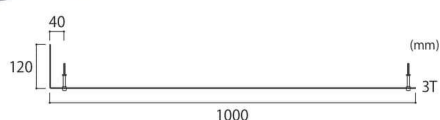

WDSPPF-350
ステンレスドライエッチング
実働製作日数 10日間
85,000円(税込93,500円)

- 600W×155H×120D(mm) 約2.2kg
- ドライエッチング黒文字 下地HL
- 書体:コピアプレート
- 取付:化粧ボルト付 190頁 Cタイプ-11参照

シミュレーション

WDSP-355
ステンレスブラックドライエッチング
実働製作日数 10日間
92,000円(税込101,200円)

- 600W×155H×120D(mm) 約1.7kg
- ドライエッチングシルバー文字 下地ステンレスブラックHL
- 書体:パラティーン&行書
- 取付:化粧ボルト付 190頁 Cタイプ-1参照

シミュレーション

建物の表情さえも変えてしまう
ラグジュアリーサイン

WDKTF-351 ステンレス切文字&エッチング
実働製作日数 10日間
152,000円(税込167,200円)

- 1000W×155H×120D(mm) 約3.5kg
- 文字凸磨き&切文字磨き(3T) 下地製地黒 ステンレス磨き装飾角棒付
- 書体:ヘルベチカ&ウィスカーサイン(切文字は9文字まで、10文字からは見積)
- 取付:化粧ボルト付 190頁 Cタイプ-11参照