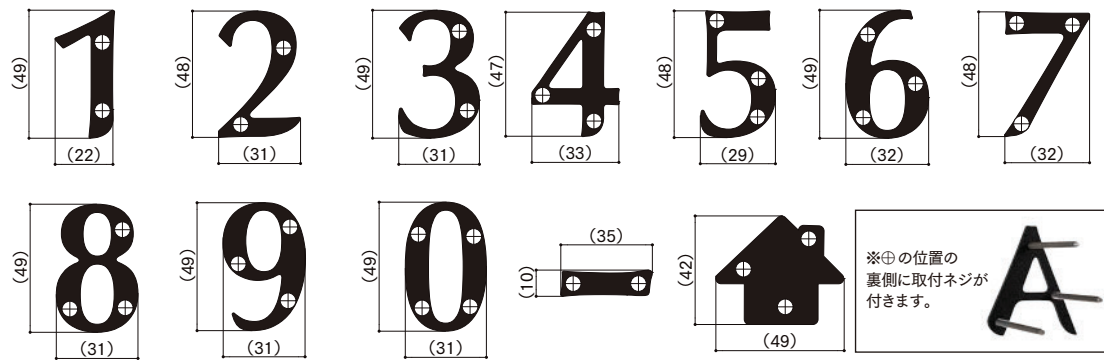

寸法図(単位mm)

<アルファベット>

<アルファベット(鳥)>

<数字・ハイフン・デザインパーツ「家」>

呼称

価格

寸法図(単位mm)

アルファベットサイン

¥8,800 / 1文字・1コ

壁面に取付ける場合

※アルファベットサインの取付けには、取付ネジセット(壁付け用/形材取付用)の手配が必要です。ネジ本数は選択するアルファベットサインの取付ネジ合計本数となります。

取付ネジセット(壁付け用)

¥1,600 / 1セット
(壁付け用止めネジ:35本入り)

便利なツールを同梱しています。各文字には、ネジ位置を表示した「施工指示紙」が同梱されています。施工の前に施工指示紙でレイアウトを決めて、+の位置に穴をあけて施工することができます。