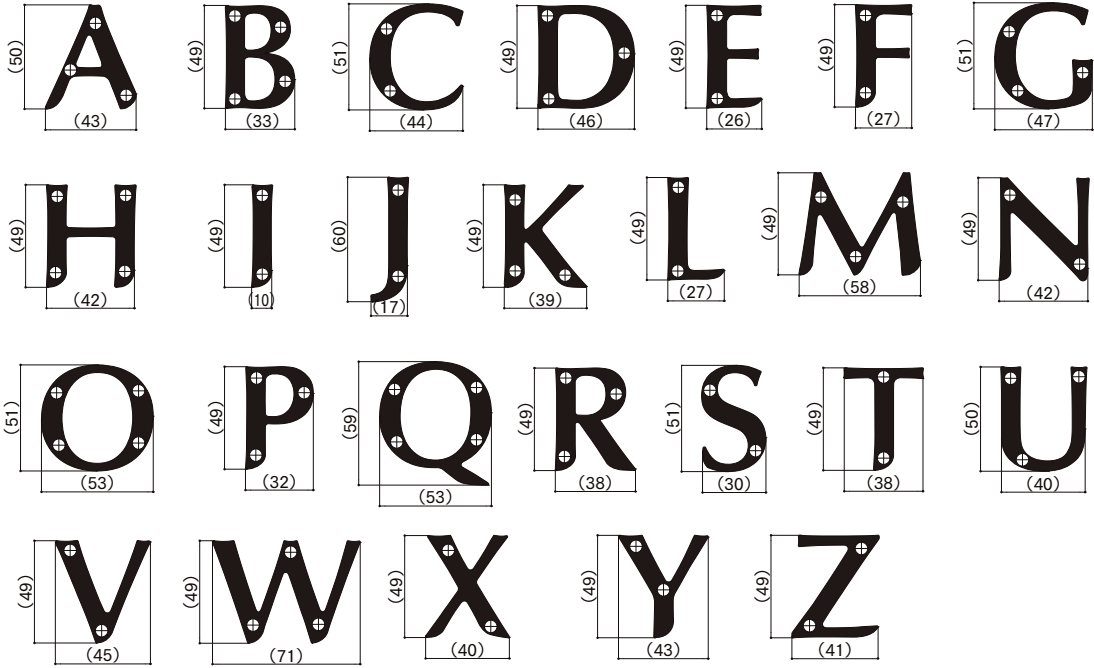

寸法図(単位mm)

<アルファベット>

<アルファベット(鳥)>

<数字・ハイフン・デザインパーツ「家」>

呼称

価格

寸法図(単位mm)

アルファベットサイン

¥8,800 / 1文字・1コ

壁面に取付ける場合

※アルファベットサインの取付けには、取付ネジセット(壁付け用/形材取付用)の手配が必要です。ネジ本数は選択するアルファベットサインの取付ネジ合計本数となります。

取付ネジセット(壁付け用)

¥1,600 / 1セット
(壁付け用止めネジ:35本入り)

便利なツールを同梱しています。各文字には、ネジ位置を表示した「施工指示紙」が同梱されています。施工の前に施工指示紙でレイアウトを決めて、+の位置に穴をあけて施工することができます。