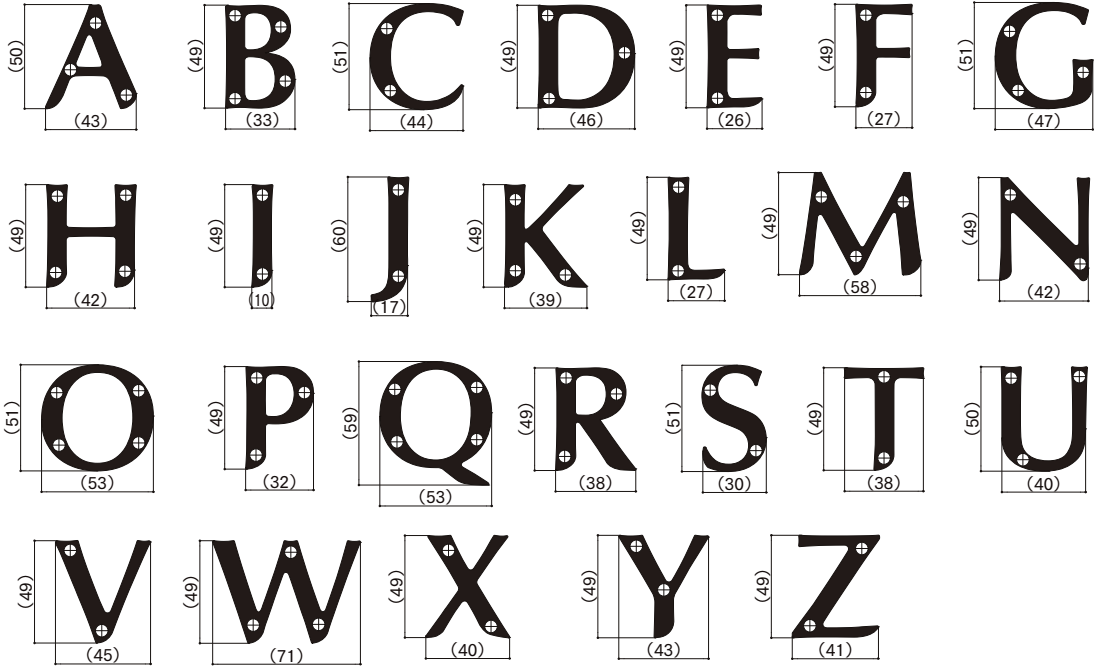

寸法図(単位mm)

<アルファベット>

<アルファベット(鳥)>

<数字・ハイフン・デザインパーツ「家」>

呼称	価格	寸法図(単位mm)
アルファベットサイン	¥7,900 / 1文字・1コ	壁面に取付ける場合
※アルファベットサインの取付けには、取付ネジセット(壁付け用/形材取付用)の手配が必要です。ネジ本数は選択するアルファベットサインの取付ネジ合計本数となります。		
取付ネジセット(壁付け用)	¥1,400 / 1セット (壁付け用止めネジ:35本入り)	
取付ネジセット(形材取付用)	¥1,400 / 1セット (形材取付用止めネジ:35本入り)	<p>便利なツールを同梱しています。 各文字には、ネジ位置を表示した「施工指示紙」が同梱されています。施工の前に施工指示紙でレイアウトを決めて、+の位置に穴をあけて施工することができます。</p> <p>形材に取付ける場合</p>