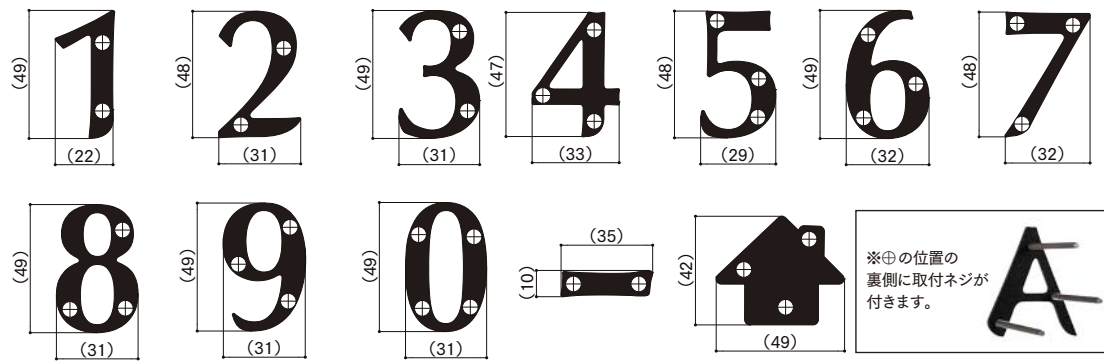

寸法図(単位mm)

<アルファベット>

<アルファベット(鳥)>

<数字・ハイフン・デザインパーツ「家」>

呼称	価格	寸法図(単位mm)
アルファベットサイン	¥7,900 / 1文字・1コ	壁面に取付ける場合
※アルファベットサインの取付けには、取付ネジセット(壁付け用/形材取付用)の手配が必要です。ネジ本数は選択するアルファベットサインの取付ネジ合計本数となります。		
取付ネジセット(壁付け用)	¥1,400 / 1セット (壁付け用止めネジ:35本入り)	
取付ネジセット(形材取付用)	¥1,400 / 1セット (形材取付用止めネジ:35本入り)	<p>便利なツールを同梱しています。 各文字には、ネジ位置を表示した「施工指示紙」が同梱されています。施工の前に施工指示紙でレイアウトを決めて、+の位置に穴をあけて施工することができます。</p> <p>形材に取付ける場合</p>