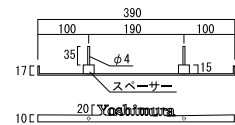

ブラック 品番：GM1-S-LE-B
DFP 太楷書体

※ 文字の配置変更可（左寄り・右寄り）。その際はご指示ください。

ルポン

品番：GM1-S-LE-□ OnlyOne 価格：¥29,000

サイズ (mm) : W390 × H30 × D17 重量 (kg) : 0.1

材質 ステンレス (樹脂フィルム / ヘアライン)

専用ボルト 埋め込み 35mm ボルト留め接着

文字によってはできない場合があります。漢字不可。

※ 品番の□にはバーのカラー記号が入ります。

Color Variation

< T > タモ < C > チーク < O > オークブロック < P > パイン < B > ブラック

GM1-S-LE-T 口金ポスト：GM1-KM05-T (P.437)

GM1-S-LE-O 口金ポスト：GM1-KM05-O (P.437)

※ネームプレートのお名前レイアウト作成は3回目より有料¥1,000となり、受注に至らない場合でも料金が発生しますので予めご了承ください。
● 実際の商品と写真は異なる場合があります。● オンラインワン価格には、消費税、施工費は含まれておりません。● LTは出荷日を表します。実際の納期は地域によって異なります。※ 沖縄・離島の送料は都度ご確認ください。