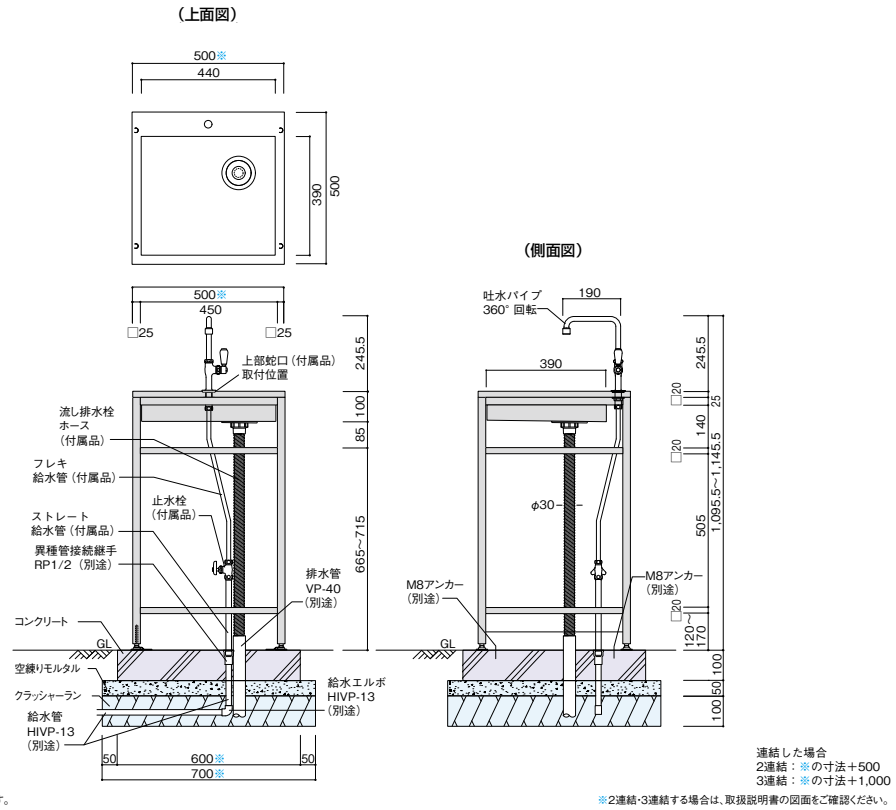

## ■ウォーターシリーズ [参考施工図]

#### ガーデンシンク フレイム

※左右の記載のない側面図は正面に対して右側を表示しています。

連結した場合  
 2連結: ※の寸法+500  
 3連結: ※の寸法+1,000

- 地区限定
- 組積材
- 張材
- 舗装材
- ポーター
- 副資材
- ユニットウォール/  
EVボート/フェンス
- 宅配ボックス/  
ポスト
- ライティング
- サイン/  
インターホンカバー
- ウォーター  
シリーズ
- ガーデンファニチャー/  
プランター
- 施工資料