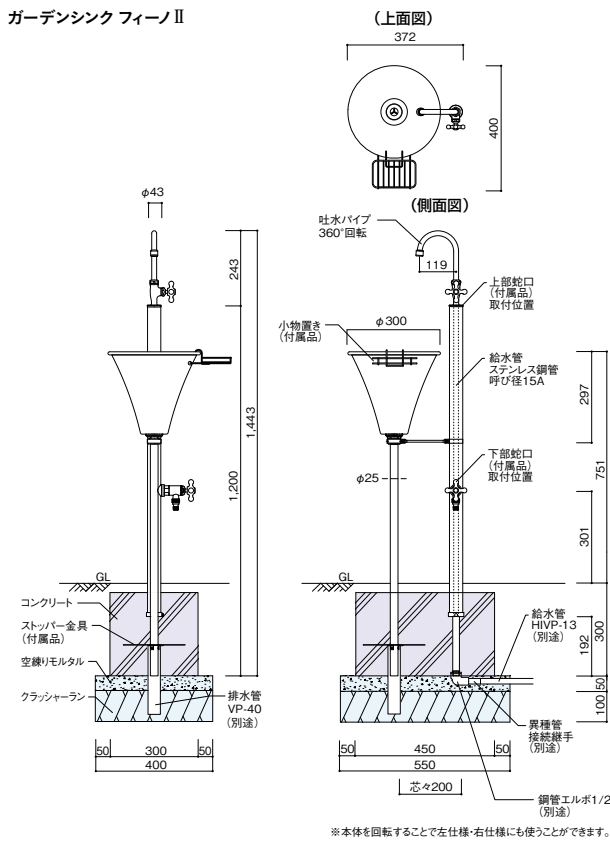

ガーデンシンク フィーノ II