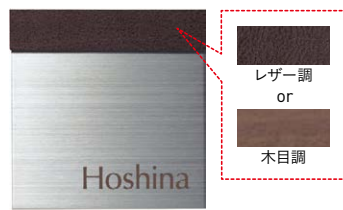

タモ アニグレ ウォール
ナット

※木目調シート仕上げとなります。
カラーにより、木目模様が異なります。

文字色

ページ ブラウン ブラック

[レイアウト]レイアウトI2
[アクセント色]レザーブラウン
[文字色]ブラウン
[英数字書体]UN オプティマ

2.ワンロック ボワ 150×150 レイアウトI2、J2

本体価格：28,900円(税込31,790円)

サイズ：幅150×高さ150×厚み12(プレート厚3、アクセントパネル厚3、ワンロック金具厚6)mm
重量：0.5kg

●1～3

材質：

[本体]ステンレス(ヘアライン仕上げ、文字部：彫込み部分に塗装)

[アクセントバー]ステンレス(レザー調:レザー調シート仕上げ、木目調:木目調シート仕上げ)

特徴

●アクセント色は高級感あるレザー調と、ナチュラルな雰囲気の木目調から選べます。

[レイアウト]レイアウトI2
[アクセント色]アニグレ
[文字色]ページ
[英数字書体]UN ツアップチャンスリー

3.ワンロック ボワ 180×70 レイアウトE2、I2