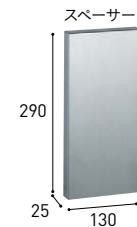

住宅側 壁 道路側

### 2.ベリエ サスウッディ (スペーサー付)

●タモ、アニグレ、ウォールナット、パイン  
本体価格：62,800円(税込69,080円)

●ステンレスシルバー  
本体価格：58,000円(税込63,800円)

材質：[本体、スペーサー] ステンレス  
[正面パネル] ステンレス(木目調シート仕上げ(ステンレスシルバー除く))

サイズ：閉時/幅450×高さ315×奥行234mm  
開時/幅450×高さ315×奥行467mm  
投入口/幅350×高さ40mm  
重量：5.0kg