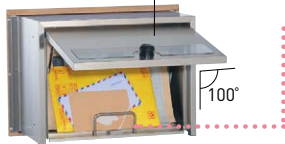

※取出扉は100°まで開き、80°の状態でも保持できます。

セキュリティ

数字を回して施錠・解錠できるダイヤル錠です。
※使用後はダイヤルを必ず1回転以上回し、確実に施錠してください。
※番号の変更・指定はできません。

ストッパー

ストッパー付きなので、郵便物が前に倒れにくく、取り出しやすい仕様となります。