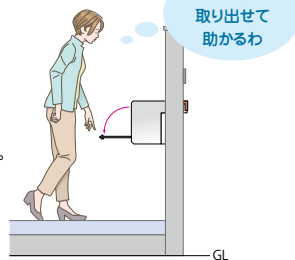

ユニソン ホームページにて使い方を動画でご覧いただけます。

セーフティクローズ機能

開閉部のダンパーによって、手を挟まないようにゆっくりと閉まり、投函蓋を閉めるときの不快な音が軽減されます。

セキュリティ

数字を回して施錠・解錠できるダイヤル錠です。
※使用後はダイヤルを必ず1回転以上回し、確実に施錠してください。
※番号の変更・指定はできません。

投函蓋

●取出扉が下に開きます。

取出扉
下に開きます。

かがまずに
取り出して
助かるわ

投入側より取り出し側のGL高が高くなっても、取出扉が下に開くため取り出しが楽になります。

ベースボックス

●ベーシックな口金タイプ

住宅側の出幅を最小限にした05タイプと施工性を考慮した15タイプをご用意。どちらもA4サイズがすっきり納まるコンパクトなサイズになっています。

●05

ベースボックスサイズ：
幅390×高さ290×奥行200mm

●15