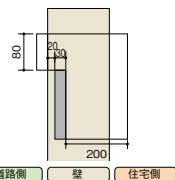

かがまずに
取り出して
助かるわ

投入側より取り出し側のGL高が高くなっても、取出扉が下に開くため取り出しが楽になります。

ベースボックス

●ベーシックな口金タイプ

住宅側の出幅を最小限にした05タイプと施工性を考慮した15タイプをご用意。どちらもA4サイズがすっきり納まるコンパクトなサイズになっています。

●05

ベースボックスサイズ：
幅390×高さ290×奥行200mm

●15

ベースボックスサイズ：
幅390×高さ290×奥行200mm
(出幅200~230mm)
※スペーサー(図のグレー部)を取り外して設置していただくことで厚み150mmの組積材に対応します。

！ 注意点

その他の注意事項▶巻末折返し P685

●雨により本体上面に水がたまります。ご使用の際は濡れないよう、ご注意ください。

カタログ説明
P684

商品の注意
点
巻末
折返し
P685