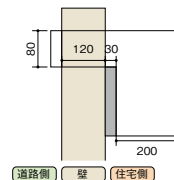

かがまずに
取り出して
助かるわ

投入側より取り出し側のGL高が高くなっても、取出扉が下に開くため取り出しが楽になります。

ベースボックス

●ベーシックな口金タイプ

住宅側の出幅を最小限にした05タイプと施工性を考慮した15タイプをご用意。どちらもA4サイズがすっきり納まるコンパクトなサイズになっています。

●05

ベースボックスサイズ：
幅390×高さ290×奥行200mm

●15

ベースボックスサイズ：
幅390×高さ290×奥行200mm
(出幅200~230mm)
※スペーサー(図のグレー部)を取り外して設置していただくことで厚み150mmの組積材に対応します。

！ 注意点

その他の注意事項▶巻末折返し P685

●雨により本体上面に水がたまります。ご使用の際は濡れないよう、ご注意ください。

カタログ説明
P684

商品の注意
点
巻末
折返し
P685