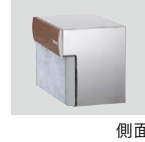

！ 注意点

その他の注意事項▶巻末折返しP685

- ポスト側面には、部品を取り付ける際に発生する溶接痕およびダボ穴がありますが商品不良ではありません。
- 雨により本体上面に水がたまりやすくなります。ご使用の際は濡れないよう、ご注意ください。

コーディネート商品

[サイン]

- ワンロックポフ ▶P487

側面

1.ルーージュ ムント05

- タモ、アニグレ、ウォールナット、パイン
本体価格：54,800円(税込60,280円)

- アルミシルバー
本体価格：49,800円(税込54,780円)

サイズ：閉時／幅390×高さ290×奥行277mm
開時／幅390×高さ360×奥行605mm
投入口／幅338×高さ40mm
重量：5.8kg

側面

2.ルーージュ ムント15

- タモ、アニグレ、ウォールナット、パイン
本体価格：54,800円(税込60,280円)

- アルミシルバー
本体価格：49,800円(税込54,780円)

サイズ：閉時／幅390×高さ290×奥行377mm
開時／幅390×高さ360×奥行705mm
投入口／幅338×高さ40mm
重量：6.0kg

1~2

材質：[本体]ステンレス
[投函蓋]アルミ(木目調シート仕上げ(アルミシルバー除く))

テクスチャー

●タモ、アニグレ、ウォールナット、パインは木目調シート仕上げとなります。カラーにより、木目模様が異なります。