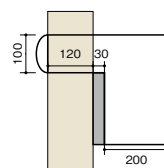

- アルミシルバー
本体価格：49,800円(税込54,780円)

サイズ：閉時／幅390×高さ290×奥行377mm
開時／幅390×高さ360×奥行705mm
投入口／幅338×高さ40mm
重量：6.0kg

1~2

材質：[本体]ステンレス
[投函蓋]アルミ(木目調シート仕上げ(アルミシルバー除く))

テクスチャー

●タモ、アニグレ、ウォールナット、パインは木目調シート仕上げとなります。カラーにより、木目模様が異なります。

●アルミシルバーはアルミヘアライン仕上げとなります。

ベースボックス

●ベーシックな口金タイプ

住宅側の出幅を最小限にした05タイプと施工性を考慮した15タイプをご用意。どちらもA4サイズがすっきり納まるコンパクトなサイズになっています。

●05

道路側 壁 住宅側

ベースボックスサイズ：
幅390×高さ290×奥行200mm

●15

道路側 壁 住宅側

ベースボックスサイズ：
幅390×高さ290×奥行200mm
(出幅200~230mm)
※スパーサー(図のグレー部)を取り外して設置していただくことで厚み150mmの組積材に対応します。