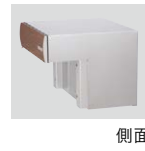

！ 注意点

その他の注意事項▶巻末折返しP685

- ポスト側面には、部品を取り付ける際に発生する溶接痕およびダボ穴がありますが商品不良ではありません。
- 雨により本体上面に水がたまりやすくなります。ご使用の際は濡れないよう、ご注意ください。

コーディネート商品

[サイン]

- ワンロックポフ ▶P487

側面

1.ルーージュ ムント05

- タモ、アニグレ、ウォールナット、パイン
本体価格：54,800円(税込60,280円)

- アルミシルバー
本体価格：49,800円(税込54,780円)

サイズ：閉時／幅390×高さ290×奥行277mm
開時／幅390×高さ360×奥行605mm
投入口／幅338×高さ40mm
重量：5.8kg

側面

2.ルーージュ ムント15

- タモ、アニグレ、ウォールナット、パイン
本体価格：54,800円(税込60,280円)

- アルミシルバー
本体価格：49,800円(税込54,780円)

サイズ：閉時／幅390×高さ290×奥行377mm
開時／幅390×高さ360×奥行705mm
投入口／幅338×高さ40mm
重量：6.0kg

1~2

材質：[本体]ステンレス
[投函蓋]アルミ(木目調シート仕上げ(アルミシルバー除く))

テクスチャー

●タモ、アニグレ、ウォールナット、パインは木目調シート仕上げとなります。カラーにより、木目模様が異なります。