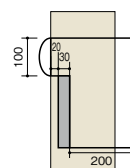

- タモ、アニグレ、ウォールナット、パイン
本体価格：54,800円(税込60,280円)

- アルミシルバー
本体価格：49,800円(税込54,780円)

サイズ：閉時／幅390×高さ290×奥行277mm
開時／幅390×高さ360×奥行605mm
投入口／幅338×高さ40mm
重量：5.8kg

側面

2.ルーージュ ムント15

- タモ、アニグレ、ウォールナット、パイン
本体価格：54,800円(税込60,280円)

- アルミシルバー
本体価格：49,800円(税込54,780円)

サイズ：閉時／幅390×高さ290×奥行377mm
開時／幅390×高さ360×奥行705mm
投入口／幅338×高さ40mm
重量：6.0kg

1~2

材質：[本体]ステンレス
[投函蓋]アルミ(木目調シート仕上げ(アルミシルバー除く))

テクスチャー

●タモ、アニグレ、ウォールナット、パインは木目調シート仕上げとなります。カラーにより、木目模様が異なります。

●アルミシルバーはアルミヘアライン仕上げとなります。

ベースボックス

●ベーシックな口金タイプ

住宅側の出幅を最小限にした05タイプと施工性を考慮した15タイプをご用意。どちらもA4サイズがすっきり納まるコンパクトなサイズになっています。

●05

道路側 壁 住宅側

ベースボックスサイズ：
幅390×高さ290×奥行200mm

●15

道路側 壁 住宅側

ベースボックスサイズ：
幅390×高さ290×奥行200mm
(出幅200~230mm)
※スパーサー(図のグレー部)を取り外して設置していただくことで厚み150mmの組積材に対応します。