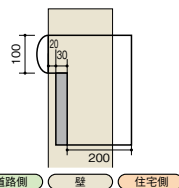

側面

1.ルージュ マカラ05

本体価格:56,800円(税込62,480円)

サイズ:閉時/幅390×高さ290×奥行297~305mm
開時/幅390×高さ360×奥行625~633mm
投入口/幅338×高さ40mm

重量:5.8kg

側面

2.ルージュ マカラ15

本体価格:56,800円(税込62,480円)

サイズ:閉時/幅390×高さ290×奥行397~405mm
開時/幅390×高さ360×奥行725~733mm
投入口/幅338×高さ40mm

重量:6.0kg

- 1~2
- 材質:[本体]ステンレス
[投函蓋]アルミ
[取っ手]真鍮

テクスチャー

●色ムラを持たせることで、クラシックなイメージを表現しています。

ベースボックス

●ベーシックな口金タイプ

住宅側の出幅を最小限にした05タイプと施工性を考慮した15タイプをご用意。どちらもA4サイズがすっきり納まるコンパクトなサイズになっています。

●05

ベースボックスサイズ:
幅390×高さ290×奥行200mm

●15

ベースボックスサイズ:
幅390×高さ290×奥行200mm
(出幅200~230mm)
※スパーサー(図のグレー部)を取り外して設置していただくことで厚み150mmの組積材に対応します。

color variation

アンティークブルー

アンティークベージュ

アンティークプラス