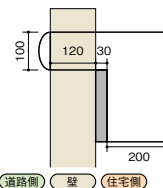

側面

1.ルージュ マカラ05

本体価格:56,800円(税込62,480円)

サイズ:閉時/幅390×高さ290×奥行297~305mm
開時/幅390×高さ360×奥行625~633mm
投入口/幅338×高さ40mm

重量:5.8kg

側面

2.ルージュ マカラ15

本体価格:56,800円(税込62,480円)

サイズ:閉時/幅390×高さ290×奥行397~405mm
開時/幅390×高さ360×奥行725~733mm
投入口/幅338×高さ40mm

重量:6.0kg

- 1~2
- 材質:[本体]ステンレス
[投函蓋]アルミ
[取っ手]真鍮

テクスチャー

●色ムラを持たせることで、クラシックなイメージを表現しています。

ベースボックス

●ベーシックな口金タイプ

住宅側の出幅を最小限にした05タイプと施工性を考慮した15タイプをご用意。どちらもA4サイズがすっきり納まるコンパクトなサイズになっています。

●05

ベースボックスサイズ:
幅390×高さ290×奥行200mm

●15

ベースボックスサイズ:
幅390×高さ290×奥行200mm
(出幅200~230mm)
※スパーサー(図のグレー部)を取り外して設置していただくことで厚み150mmの組積材に対応します。

color variation

アンティークブルー

アンティークベージュ

アンティークプラス