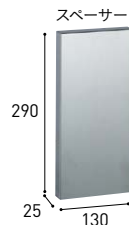

スペーサー

テクスチャー

●タモ、アニグレ、ウォールナット、バイソは木目調シート仕上げとなります。カラーにより、木目模様が異なります。

●ステンレスシルバーはステンレスヘアライン仕上げとなります。

コーディネート商品

[ライト]

●エコルトウォールライト
▶P450~454

[サイン]

●フンロック ポワ
▶P488

カタログ説明 P684

商品の注意点

巻末折返し P685