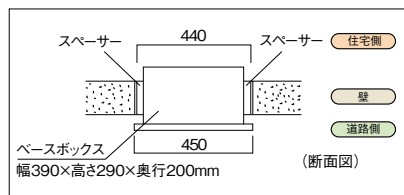

●ステンレスシルバー
本体価格：58,000円(税込63,800円)

材質：[本体]ステンレス
[正面パネル]ステンレス(木目調シート仕上げ(ステンレスシルバー除く))
サイズ：閉時/幅450×高さ315×奥行234mm
開時/幅450×高さ315×奥行467mm
投入口/幅350×高さ40mm
重量：5.0kg

側面

幅400mmサイズの組積材に対応しています。

●正面パネルがベースボックスより大きいので、壁面の切り口をきれいに隠すことができます。

背面

ユニソム ホームページにて使い方を動画でご覧いただけます。

スペーサー

側面

幅450mmサイズの組積材に対応しています。

●正面パネルがベースボックスより大きいので、壁面の切り口をきれいに隠すことができます。

幅390×高さ290×奥行200mm

(断面図)