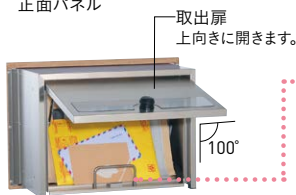

●ステンレスシルバー
本体価格：58,000円(税込63,800円)

材質：[本体]ステンレス
[正面パネル]ステンレス(木目調シート仕上げ(ステンレスシルバー除く))
サイズ：閉時/幅450×高さ315×奥行234mm
開時/幅450×高さ315×奥行467mm
投入口/幅350×高さ40mm
重量：5.0kg

側面

幅400mmサイズの組積材に対応しています。

●正面パネルがベースボックスより大きいので、壁面の切り口をきれいに隠すことができます。

開閉スタイル・セキュリティ

正面から投入、取り出しは背面から。

正面パネル

※取出扉は100°まで開き、80°の状態でも保持できます。

セキュリティ

数字を回して施錠・解錠できるダイヤル錠です。
※使用後はダイヤルを必ず1回転以上回し、確実に施錠してください。
※番号の変更・指定はできません。

ストッパー

ストッパー付きなので、郵便物が前に倒れにくく、取り出しやすい仕様となります。

背面

ユニソム ホームページにて使い方を動画でご覧いただけます。

スペーサー

側面

幅450mmサイズの組積材に対応しています。

●正面パネルがベースボックスより大きいので、壁面の切り口をきれいに隠すことができます。

幅390×高さ290×奥行200mm

(断面図)