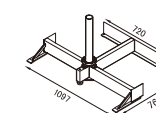

風によりバネクリップが外れた場合は、
図のように組付けてください。

特許出願中

■ 傾斜

ロックピンを引き、専用部品
でキャンバス部に角度を付け
て使用出来ます。

■ 台座廻りの回転

台座のピンを抜き、支柱を中心に
360度回転出来ます。

■ ベース部設置

設置イメージ

■ 基本寸法図 (mm)

() は参考寸法になります。

4枚の平盤で固定します。
アンカー固定で設置をお考えの場合はお問い合わせください。

■ 仕様

柱	木製
継ぎ金具	アルミ
キャンバス素材	アクリル生地(撥水加工) 3色※
本体重量	40kg(平盤E・F除く)
平盤使用枚数	平盤E 2枚、平盤F 2枚

※キャンバスカラー：タルパグレイは在庫なくなり次第、販売終了となります。

※2キャンバスカラー：トスカーナオレンジは在庫なくなり次第、同等色に変更予定となります。