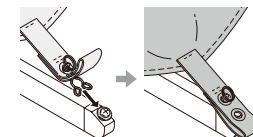

動画はこちらへ

太陽に向かい咲き誇る情熱の華 イスキア

キャンバス
カラー

■ 手動開閉据置き式・ハンドル操作

ハンドルを回すだけで
スムーズに開閉。

簡単に取外しが出来ます。

■ 骨組みの構造

暖かみのある木製フレームです。

風によりバネクリップが外れた場合は、
図のように組付けてください。

特許出願中

■ 傾斜

ロックピンを引き、専用部品
でキャンバス部に角度を付け
て使用出来ます。

■ 台座廻りの回転

台座のピンを抜き、支柱を中心に
360度回転出来ます。

■ ベース部設置

設置イメージ

■ 基本寸法図 (mm)

() は参考寸法になります。

4枚の平盤で固定します。
アンカー固定で設置をお考えの場合はお問い合わせください。

■ 仕様

柱	木製
継ぎ金具	アルミ
キャンバス素材	アクリル生地(撥水加工) 3色※
本体重量	40kg(平盤E・F除く)
平盤使用枚数	平盤E 2枚、平盤F 2枚

※キャンバスカラー：タルパグレイは在庫なくなり次第、販売終了となります。

※2キャンバスカラー：トスカーナオレンジは在庫なくなり次第、同等色に変更予定となります。