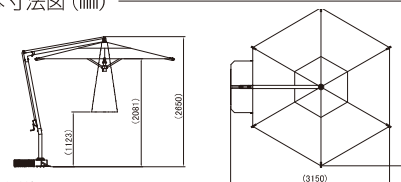

風によりバネクリップが外れた場合は、
図のように組付けてください。

特許出願中

■ 傾斜

ロックピンを引き、専用部品
でキャンバス部に角度を付け
て使用出来ます。

■ 台座廻りの回転

台座のピンを抜き、支柱を中心に
360度回転出来ます。

■ ベース部設置

設置イメージ

■ 基本寸法図 (mm)

() は参考寸法になります。

4枚の平盤で固定します。
アンカー固定で設置をお考えの場合はお問い合わせください。

■ 仕様

柱	木製
継ぎ金具	アルミ
キャンバス素材	アクリル生地(撥水加工) 3色※
本体重量	40kg(平盤E・F除く)
平盤使用枚数	平盤E 2枚、平盤F 2枚

※キャンバスカラー：タルパグレイは在庫なくなり次第、販売終了となります。

※2キャンバスカラー：トスカーナオレンジは在庫なくなり次第、同等色に変更予定となります。

■ 操作

手動式	据置き式	ハンドル手回し
-----	------	---------

■ 価格

規格	価格(円)
傘最大幅 3230×H2650	328,900
商品名	価格(円)
平盤E(タイル石貼コンクリート) 50cm角・35kg	9,200
平盤F(コンクリート) 50cm角・35kg	9,200

	北海道・九州	東北・中四国	関東・関西・中部
運賃(円)	24,500	22,000	18,500