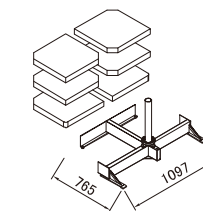

風によりバネクリップが外れた場合は、  
図のように組付けてください。

特許出願中

■ 台座廻りの回転

台座のピンを抜き、支柱を中心に  
360度回転出来ます。

■ ベース部設置

6枚の平盤で固定します。  
アンカー固定で設置をお考えの場合はお問い合わせください。

設置イメージ

■ 基本寸法図 (mm)

( ) は参考寸法になります。

■ 仕様

柱	木製
継ぎ金具	アルミ
キャンバス素材	アクリル生地 (撥水加工) オフホワイト
本体重量	45kg (平盤E・F除く)
平盤使用枚数	平盤E 2枚、平盤F 4枚

■ 価格

規格	価格 (円)
L4000×W3000×H3100	404,800
商品名	価格 (円)
平盤E (タイル石貼コンクリート) 50cm角・35kg	9,200
平盤F (コンクリート) 50cm角・35kg	9,200