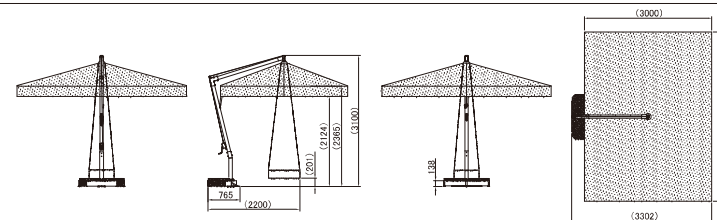

動画はこちらへ

碧きリゾート カプリ島を想わせる白い貴婦人

キャンバスカラー  
オフホワイト

■ 手動開閉据置き式・ハンドル操作

ハンドルを回すだけで  
スムーズに開閉。

閉じた状態の  
パラソル。

■ 骨組みの構造

スマートなデザインの  
アルミフレームです。

風によりバネクリップが外れた場合は、  
図のように組付けてください。

特許出願中

■ 台座廻りの回転

台座のピンを抜き、支柱を中心に  
360度回転出来ます。

■ ベース部設置

6枚の平盤で固定します。  
アンカー固定で設置をお考えの場合はお問い合わせください。

設置イメージ

■ 基本寸法図 (mm)

( ) は参考寸法になります。

■ 仕様

柱	木製
継ぎ金具	アルミ
キャンバス素材	アクリル生地 (撥水加工) オフホワイト
本体重量	45kg (平盤E・F除く)
平盤使用枚数	平盤E 2枚、平盤F 4枚

■ 価格

規格	価格 (円)
L4000×W3000×H3100	404,800
商品名	価格 (円)
平盤E (タイル石貼コンクリート) 50cm角・35kg	9,200
平盤F (コンクリート) 50cm角・35kg	9,200