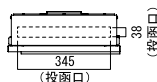

マグネット

投函時（縦長タイプ）

取出時（縦長タイプ）

取出時（正方形タイプ）

縦長タイプ

正方形タイプ

取付板

両タイプ共通

取付板

※奥行きはデザインによって異なりますので、各商品ページの寸法値をご確認ください。