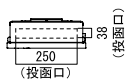

マグネット

投函時（縦長タイプ）

取出時（縦長タイプ）

取出時（正方形タイプ）

縦長タイプ

正方形タイプ

取付板

両タイプ共通

取付板

※奥行きはデザインによって異なりますので、各商品ページの寸法値をご確認ください。