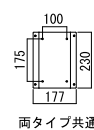

マグネット

投函時（縦長タイプ）

取出時（縦長タイプ）

取出時（正方形タイプ）

縦長タイプ

正方形タイプ

取付板

両タイプ共通

取付板

※奥行きはデザインによって異なりますので、各商品ページの寸法値をご確認ください。