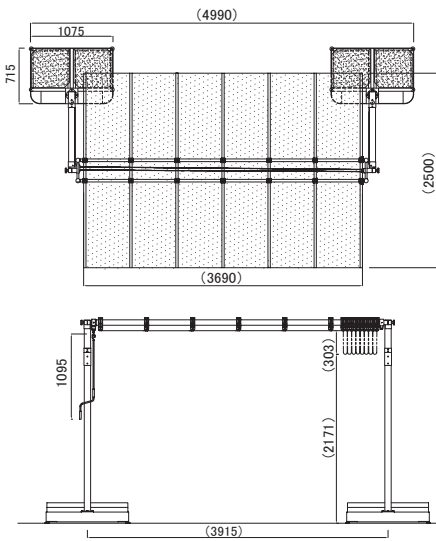

### ■ 手動開閉据置き式・クランクハンドル操作

サイドのクランクハンドル操作により、キャンバスがスライド開閉します。

特注キャンバス

クランクハンドルを回して開閉

### ■ 基本寸法図 (mm)

( )は参考寸法になります。