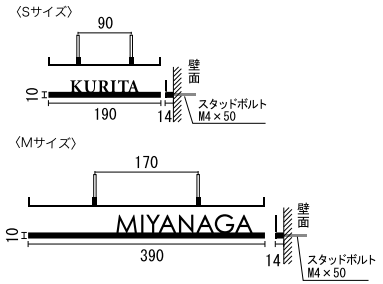

M: グレイッシュレッド 品番: KS1-A10514
KS センチュリーゴシック

S: グレイッシュレッド 品番: KS1-A10516
KS ヘルベチカイタリック

M: スモークブルー 品番: KS1-A10510
KS センチュリーゴシック

S: スモークブルー 品番: KS1-A10512
KS ミニオン

■ ライン (M サイズ)

OnlyOne 価格: ¥25,000

サイズ (mm): W 約 390 × H40 × D52 重量 (kg): 0.11

■ ライン (S サイズ)

OnlyOne 価格: ¥22,000

サイズ (mm): W 約 190 × H30 × D52 重量 (kg): 0.07

- 材質 ステンレス (焼付塗装 / ヘアライン)
- ⓘ スペーサー 2 個付き (内径 4.2 mm × 外径 8mm × 長さ 12 mm)
- 取付 ボルト留め接着

● 文字レイアウト

- ⚠ ご発注の際に上記のいずれかのレイアウトパターンをご指定ください。
- ⓘ 文字: 英数字大文字のみ 12 文字以内。