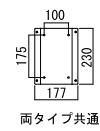

ジョイシリーズ共通仕様（上入れ前出し）

正方形タイプは大型配達物対応です。

大型配達物対応
詳細は P.294 参照

鍵部
鍵付き（T型カムロック標準装備）

投函時（縦長タイプ）

取出時（縦長タイプ）

取出時（正方形タイプ）

マグネット

縦長タイプ

正方形タイプ

取付板

両タイプ共通

取付板

※奥行きはデザインによって異なりますので、各商品ページの寸法値をご確認ください。

幅広いデザインコーディネートが楽しめる！

無駄の無いシンプルなデザインは門周りのコーディネートに最適です。
同色展開の表札「ライン」、インターホンカバー「ミュール」などはもちろん、どんなアイテムとも相性抜群です。