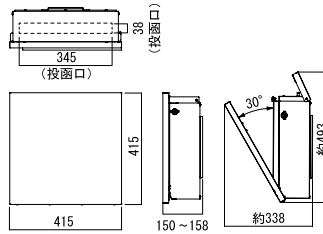

ジョイシリーズ共通仕様（上入れ前出し）

正方形タイプは大型配達物対応です。

大型配達物対応
詳細は P.294 参照

鍵部
鍵付き（T型カムロック標準装備）

投函時（縦長タイプ）

取出時（縦長タイプ）

取出時（正方形タイプ）

マグネット

縦長タイプ

正方形タイプ

取付板

両タイプ共通

取付板

※奥行きはデザインによって異なりますので、各商品ページの寸法値をご確認ください。

幅広いデザインコーディネートが楽しめる！

無駄の無いシンプルなデザインは門周りのコーディネートに最適です。
同色展開の表札「ライン」、インターホンカバー「ミュール」などはもちろん、どんなアイテムとも相性抜群です。