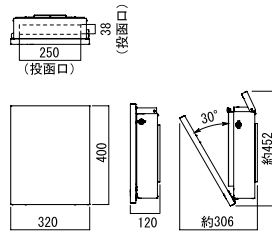

ジョイシリーズ共通仕様（上入れ前出し）

正方形タイプは大型配達物対応です。

大型配達物対応
詳細は P.294 参照

鍵部
鍵付き（T型カムロック標準装備）

投函時（縦長タイプ）

取出時（縦長タイプ）

取出時（正方形タイプ）

マグネット

縦長タイプ

正方形タイプ

取付板

両タイプ共通

取付板

※奥行きはデザインによって異なりますので、各商品ページの寸法値をご確認ください。

幅広いデザインコーディネートが楽しめる！

無駄の無いシンプルなデザインは門周りのコーディネートに最適です。
同色展開の表札「ライン」、インターホンカバー「ミュール」などはもちろん、どんなアイテムとも相性抜群です。