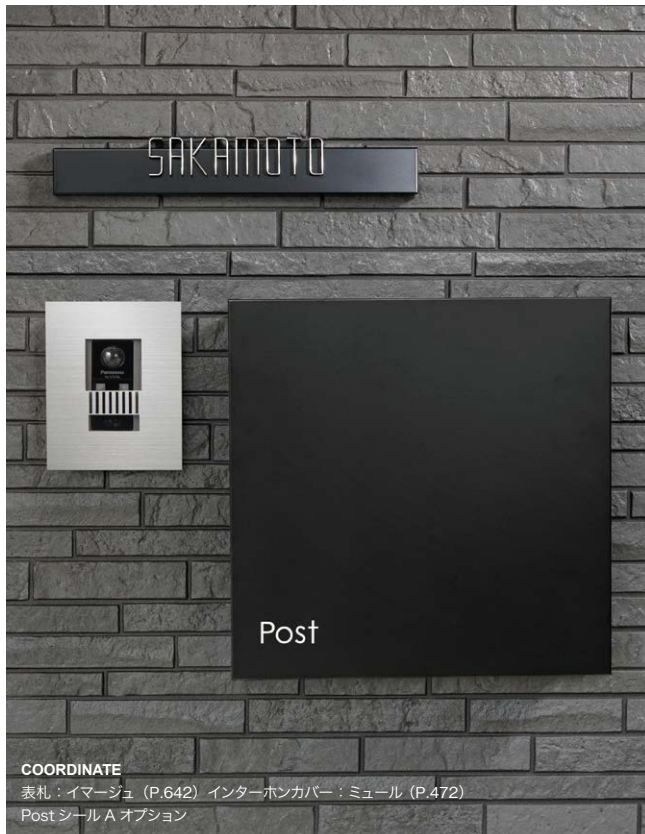

JOY square

ジョイ スクエア

シンプルという名の美しさを追求。

人気商品の壁付ポスト「ジョイ」の大容量版。従来の機能そのままに大型配達物の対応を可能にしました。「スクエア」と名前の通り正方形の外観形状なので、他アイテムとのバランスも良く外構にとけ込みます。

ポスト

独立ポスト

壁掛け

埋め込み

口金ポスト

ジョイスクエア