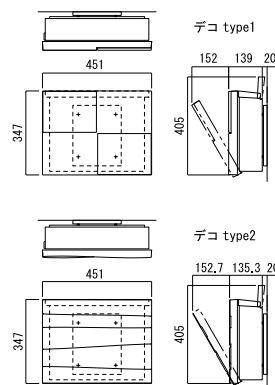

NA1-PTP08FK2C
インターホンカバー : NA1-ICF17FKA (P.476)
表札 : NA1-SA29BS (P.739)