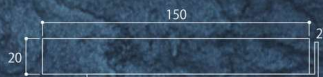

TITAN ART SIGN

チタンアートサイン

実働製作日数
5日間サイズ変更
NGボルト
あり(M4×30L 2.2kg未満)
189~190頁 Bタイプ-1

※ アイコンの付いた商品は「楽ロック(別売)」に対応しています。(201頁)

文字色の変更、追加については197頁をご参照ください。

● 天然石のため、多少色柄の違いがございます。

TITAN
チタン「軽く」「強く」「錆びない」
多彩なメリットを持つ
最先端の実用金属日本製鉄デザインチタン
「トランティクシー」TranTixxii
DESIGNING TITANIUM自然が育んだ天然石と
チタンの高い耐久性がスタイリッシュに融合TI-210P
黒ミカゲ&チタン運龍(うんりゅう)

※ 62,000円(税込68,200円)

- 約155W×150H×22D(mm) 約1.6kg
- ドライエッチング 黒
- 書体: オプティマ&京まどか
- ※ 多少柄の違いがございます。

シミュレーション

TI-212A
黒ミカゲ&チタン銀河(ぎんが)

※ 57,000円(税込62,700円)

- 約150W×150H×22D(mm) 約1.4kg
- 彫刻 素彫
- 書体: 行書

シミュレーション

美しいチタンヴェールが彩る
天然石の高級感