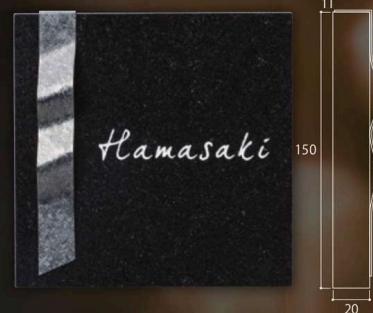

※ 62,000円(税込68,200円)

- 約155W×150H×22D(mm) 約1.6kg
- ドライエッチング 黒
- 書体: オプティマ&京まどか
- ※ 多少柄の違いがございます。

シミュレーション

TI-212A
黒ミカゲ&チタン銀河(ぎんが)

※ 57,000円(税込62,700円)

- 約150W×150H×22D(mm) 約1.4kg
- 彫刻 素彫
- 書体: 行書

シミュレーション

美しいチタンヴェールが彩る
天然石の高級感

TI-213A 黒ミカゲ&チタンゴールドヴェール

※ 63,000円(税込69,300円)

- 約151W×151H×25D(mm) 約1.4kg
- 彫刻 白
- 書体: 細隸書&歐文新てん書体
- ※ 表飾金具は手作りのため、多少形状に違いがあります。

シミュレーション

TI-215A 黒ミカゲ&チタンシルバーヴェール

※ 61,000円(税込67,100円)

- 約150W×151H×25D(mm) 約1.4kg
- 彫刻 白
- 書体: アンソニー
- ※ 表飾金具は手作りのため、多少形状に違いがあります。