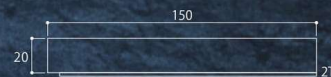

TITAN ART SIGN

チタンアートサイン

実働製作日数
5日間サイズ変更
NGボルト
あり(M4×30L 2.2kg未満)
189~190頁 Bタイプ-1

※ アイコンの付いた商品は「楽ロック(別売)」に対応しています。(201頁)

文字色の変更、追加については197頁をご参照ください。

● 天然石のため、多少色柄の違いがございます。

TITAN
チタン「軽く」「強く」「錆びない」
多彩なメリットを持つ
最先端の実用金属日本製鉄デザインチタン
「トランティクシー」TranTixxii
DESIGNING TITANIUM自然が育んだ天然石と
チタンの高い耐久性がスタイリッシュに融合TI-210P
黒ミカゲ&チタン運龍(うんりゅう)

※ 62,000円(税込68,200円)

- 約155W×150H×22D(mm) 約1.6kg
- ドライエッチング 黒
- 書体: オプティマ&京まどか
- ※ 多少柄の違いがございます。

シミュレーション

TI-212A
黒ミカゲ&チタン銀河(ぎんが)

※ 57,000円(税込62,700円)

- 約150W×150H×22D(mm) 約1.4kg
- 彫刻 素彫
- 書体: 行書

シミュレーション

美しいチタンヴェールが彩る
天然石の高級感