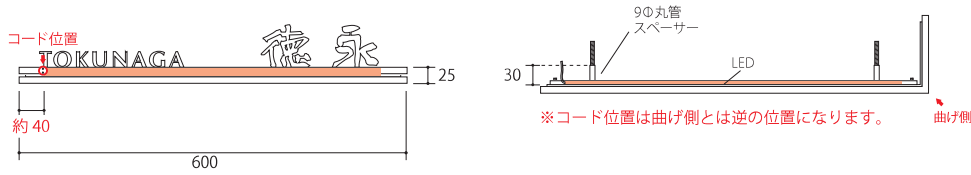

LEDオプション・コード位置参考図

ウォールアクセントライン (LED オプション)

70 頁掲載

WDKT-355, WDKT-359, WDKT-360

コードの太さ：最大約 7mm

WDKT-356

ウォールアクセントサイン (LED オプション), チタンアートサイン・L型 (LED オプション)

71・73 頁掲載

コードの太さ：最大約 7mm

※LED・コード位置は内容によって変わります。レイアウトにてご確認ください。

スタイリッシュライン (LED オプション)

90 頁掲載

コードの太さ：最大約 7mm

※文字数、文字位置によってLEDの位置は変わります。LEDの位置についてはその都度お問い合わせください。
 ※コード位置参考図は、配管用穴の位置ではございません。配管用の穴をあける際は表札に隠れるよう考慮してください。
 ※その他のLED表札・館銘板・ショップサインについては各商品ページをご参照ください。

表札ホルト 標準ピッチ表

天然石・クリスタロ

ステンレス

クリアーガラス・グラス

※カタログ掲載商品の各サイズの標準ホルトピッチとなります。他素材・サイズは都度ご確認ください。 ※陶磁器は素材の特性上ピッチに誤差があります。