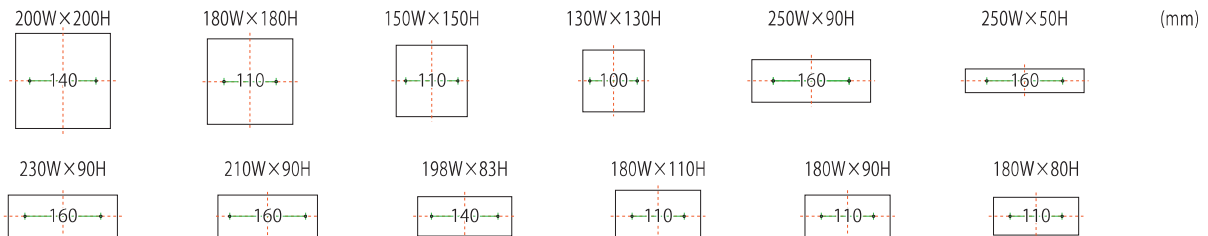

表札ホルト 標準ピッチ表

天然石・クリスタロ