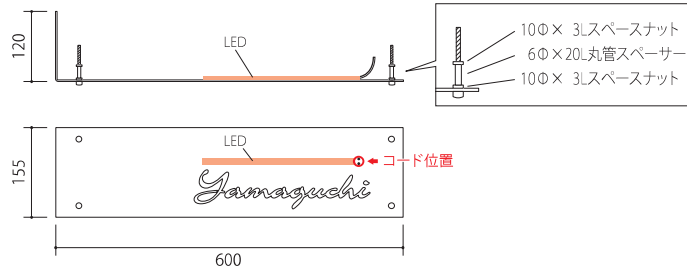

LEDオプション・コード位置参考図

ウォールアクセントライン (LED オプション)

70 頁掲載

WDKT-355, WDKT-359, WDKT-360

コードの太さ：最大約 7mm

WDKT-356

ウォールアクセントサイン (LED オプション), チタンアートサイン・L型 (LED オプション)

71・73 頁掲載

コードの太さ：最大約 7mm

※LED・コード位置は内容によって変わります。レイアウトにてご確認ください。

スタイリッシュライン (LED オプション)

90 頁掲載

コードの太さ：最大約 7mm

※文字数、文字位置によってLEDの位置は変わります。LEDの位置についてはその都度お問い合わせください。
 ※コード位置参考図は、配管用穴の位置ではございません。配管用の穴をあける際は表札に隠れるよう考慮してください。
 ※その他のLED表札・館銘板・ショップサインについては各商品ページをご参照ください。

表札ホルト 標準ピッチ表

天然石・クリスタロ

ステンレス

クリアーガラス・グラス

※カタログ掲載商品の各サイズの標準ホルトピッチとなります。他素材・サイズは都度ご確認ください。 ※陶磁器は素材の特性上ピッチに誤差があります。