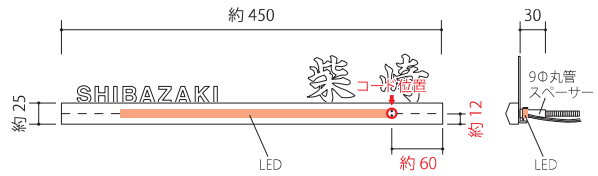

LEDオプション・コード位置参考図

ウォールアクセントライン (LED オプション)

70 頁掲載

WDKT-355, WDKT-359, WDKT-360

コードの太さ：最大約 7mm

WDKT-356

ウォールアクセントサイン (LED オプション), チタンアートサイン・L型 (LED オプション)

71・73 頁掲載

コードの太さ：最大約 7mm

※LED・コード位置は内容によって変わります。レイアウトにてご確認ください。

スタイリッシュライン (LED オプション)

90 頁掲載

コードの太さ：最大約 7mm

※文字数、文字位置によってLEDの位置は変わります。LEDの位置についてはその都度お問い合わせください。
 ※コード位置参考図は、配管用穴の位置ではございません。配管用の穴をあける際は表札に隠れるよう考慮してください。
 ※その他のLED表札・館銘板・ショップサインについては各商品ページをご参照ください。

表札ホルト 標準ピッチ表

天然石・クリスタロ

ステンレス

クリアーガラス・グラス

※カタログ掲載商品の各サイズの標準ホルトピッチとなります。他素材・サイズは都度ご確認ください。 ※陶磁器は素材の特性上ピッチに誤差があります。