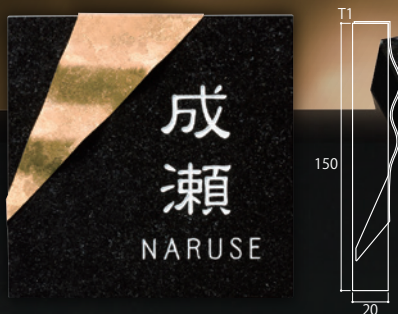

TITAN ART SIGN

チタンアートサイン

自然が育んだ天然石と

チタンの高い耐久性がスタイリッシュに融合。

製作日数 実働5日間	サイズ変更 NG	Bタイプ ボルトあり (M4×30L 2.2kg未満) P193~194 B-1
---------------	-------------	--

※ アイコンの付いた商品は「楽ロック（別売）」に対応しています。（P205）

- ・文字色の変更、追加についてはP201をご参照ください。
- ・天然石のため、多少色柄の違いがございます。

TI-210P
黒ミカゲ&チタン運籠（うんりゅう）

※ 63,000円（税込69,300円）

- ・約W155×H150×D22(mm) 約1.6kg
- ・ドライエッチング 黒
- ・書体：オブティマ&京まどか
- ※多少柄の違いがございます。

TI-212A
黒ミカゲ&チタン銀河（ぎんが）

※ 58,000円（税込63,800円）

- ・約W150×H150×D22(mm) 約1.4kg
- ・彫刻 素彫
- ・書体：行書

TI-215A 黒ミカゲ&チタンシルバークヴェール

※ 62,000円（税込68,200円）

- ・約W150×H151×D25(mm) 約1.4kg
- ・彫刻 白 ・書体：アンソニー

※装飾金具は手作りのため、多少形状に違いがあります。

TI-213A 黒ミカゲ&チタンゴールドヴェール

※ 64,000円（税込70,400円）

- ・約W151×H151×D25(mm) 約1.4kg
- ・彫刻 白 ・書体：細線書&欧文新てん書体