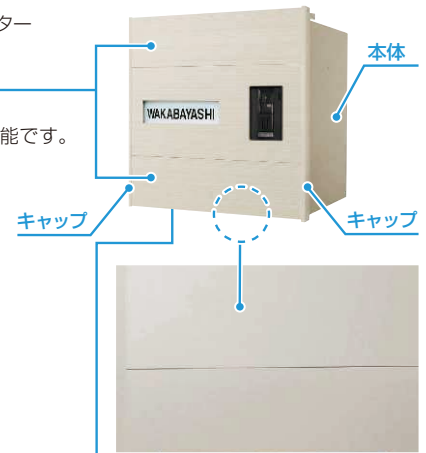

内蔵インターホン取付機種	品番
カラカメラ付き玄関子機	JH-DA
	WJ-DA
	JU-DA
	JS-DA
パナソニック機	VL-V530L-S
	VL-V566-S
	VL-V572AL-S
	VL-V522L-WS/S
	VL-VH575AL-H
	VL-V574L-N

XGPB4003

内蔵インターホン(インターホン加工付き)の場合、インターホン穴加工部の樹脂キャップがカメラに映り込む場合があります。映り込む可能性のあるインターホン子機は、以下となります。

アイホン機: JS-DA, WJ-DA, JU-DA

パナソニック機: VL-V530L-S, VL-V572AL-S, VL-VH575AL-H, VL-V574L-N

●インターホンは別売です。左表の市販品の取付けが可能です。(▶P.2287)

■インターホン映り込み参考写真

映り込み部分

正面パネルは、フラットな形状。アルミのシャープなイメージをストレートに表現した、シンプルでモダンなデザインとなっています。

※ネームプレートには、ネームシール(大)が同梱されています。

上入れ・後ろ出しのポスト本体

投函口ふたはバネで閉じ、閉め忘れを防止します。投函口(ぐち)のサイズは、W370×H38mm。A4サイズのカタログや新聞も横向きで投入可能です(★朝刊4日分)。取出口は、標準でダイヤル錠を装備しております。ダイヤル錠は2桁合せとなります。

閉め忘れ防止機能付き

投函時

取出口(背面)

取出時

ダイヤル錠(2桁合せ)標準装備(注)