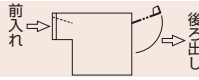

エクステリアポストシリーズ

エクステリアポストG3型 商品記号 GPB-3

お求めやすい価格の、シンプルなポストです。

ブロック埋込専用 / 口金露出タイプ

●材質 / 表面パネル: アルミ鋳物
本体: 高耐食溶融亜鉛めっき鋼板
裏ぶた: ポリカーボネート樹脂

プラチナステン色

カームブラック色

ピタクトシステム
宅配ボックス