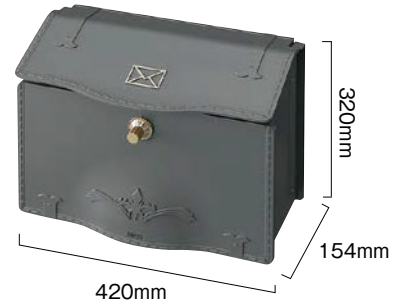

デザインタイプ D-1型

伝統と格式が薫る優美な欧風デザイン。
個性を演出しながら安心機能も備えたポストです。

壁付け

機能門柱

上置き

朝刊6日分	回覧板対応	大型郵便対応	
錠付き	番号変更	錠無し	OP 錠付き
ソフトオープン	ソフトクローズ	片手取出し	夜間照明

前入れ前取り出し仕様

ダイヤル錠付き
ダイヤルを回して番号を合わせて解錠します。

投函

投入口を開き、前から投函します。

取り出し

取り出し口を開き、前から取り出します。

壁付け・上置き

付属部品を用いた壁付けや、上置き台座(オプション)を使って壁に上置きすることも可能です。

主要材質:アルミダイカスト、ASA樹脂、アルミ形材

マイルドブラック	ラスティブラウン	セレスティアルブルー	タータングリーン	アッシュグレー
UZC	UFQ	UFS	UFT	UWY

呼称	商品コード	価格		備考
		UZC/UFQ/UFS/UFT/UWY		
D-1型 上入れ前取り出し	□□□01	¥ 52,100		—
エクスポスト 上置き台座D	UFE01	¥ 9,600		ブラック色のみ
エクスポスト Dサイン	ネームシールタイプ	□□□06	¥ 8,500	—
	シミュレーション対応タイプ	—	¥ 44,100	イージーオーダー特注

- 商品コードの□□□には、色名の下に記載がある色記号(アルファベット3文字)を入れてください。
- エクスポスト Dサインには、ネームシール(アルファベット)が付いています。
- エクスポスト Dサインは、特注でネーム部分を鑄込み文字にすることもできます。