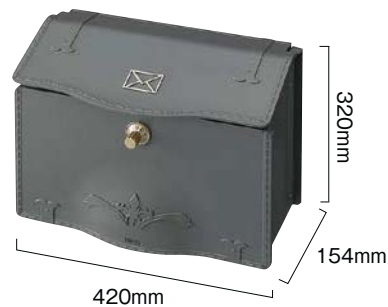

# デザインタイプ D-1型

伝統と格式が薫る優美な欧風デザイン。  
個性を演出しながら安心機能も備えたポストです。

壁付け

機能門柱

上置き

朝刊6日分	回覧板対応	大型郵便対応	
錠付き	番号変更	錠無し	OP 錠付き
ソフトオープン	ソフトクローズ	片手取出し	夜間照明

## 前入れ前取り出し仕様

投函

取り出し

ダイヤル錠付き  
ダイヤルを回して番号  
を合わせて解錠します。

投入口を開き、前から投  
函します。

取り出し口を開き、前か  
ら取り出します。

## 壁付け・上置き

付属部品を用いた壁  
付けや、上置き台座  
(オプション)を使っ  
て壁に上置きするこ  
とも可能です。

主要材質:アルミダイカスト、ASA樹脂、アルミ形材

マイルドブラック	ラスティブラウン	セレスティアルブルー	タータングリーン	アッシュグレー
UZC	UFQ	UFS	UFT	UWY

呼称	商品コード	価格		備考
		UZC/UFQ/UFS/UFT/UWY		
D-1型 上入れ前取り出し	□□□01	¥ 49,600		—
エクスポスト 上置き台座D	UFE01	¥ 9,100		ブラック色のみ
エクスポスト Dサイン	ネームシールタイプ	□□□06	¥ 8,100	
	シミュレーション対応タイプ	—	¥ 42,000	