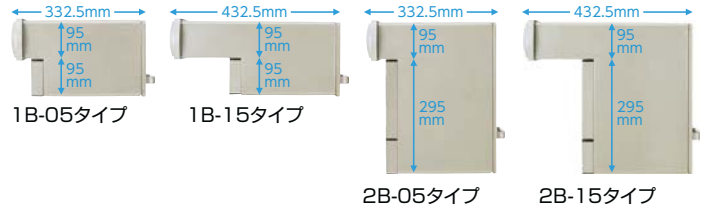

くちがね エクスポスト 口金タイプ

ボックスは容量に合わせて選べる4タイプ。
口金部分が露出した壁埋込み仕様ポストです。

朝刊6日分/12日分		回覧板対応		大型郵便対応	
錠付き	番号変更	錠無し	OP 錠付き		
ソフトオープン	ソフトクローズ	片手取出し	夜間照明		

※朝刊6日分は1Bタイプ、朝刊12日分は2Bタイプになります。

※大型郵便および回覧板対応は1B・15および2Bタイプのみになります。

©LIXIL

前入れ後取り出し仕様

投函

投入口を開き、前から投函します。

取り出し

取り出し口を開き、後ろから取り出します。

ボックスは、標準サイズの1B(ブロック)タイプと大容量の2B(ブロック)タイプ。2Bタイプは、たまった郵便物が見えにくく、留守を知られにくいというセキュリティ上のメリットもあります。また、1B・2Bそれぞれに2サイズの首長さを用意(05タイプ=5cm、15タイプ=15cm)。

正面デザイン

N
タイプ

タイルや塗りの壁に埋め込む場合、ポストと壁のすきまも、大きな口金で隠し、きれいな仕上がりを実現します。

S
タイプ

ブロック壁に埋め込む場合、口金と首部分の大きさが同じなので、すっぽりとはめ込むことができる簡単施工です。

ユニバーサルデザイン

片手で取り出せる裏蓋保持機能
握りやすいユニバーサル把手を利用しています。

ダイヤル錠/南京錠(オプション)

ダイヤル錠や南京錠(市販品)が後付け可能です。
併用も可能です。