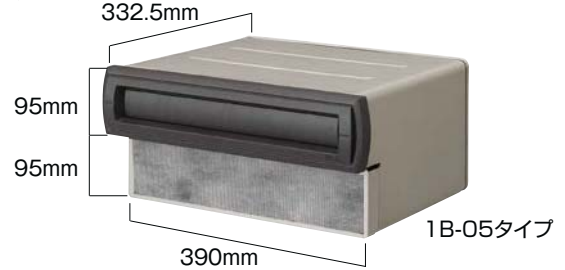

くちがね エクスポスト 口金タイプ

ボックスは容量に合わせて選べる4タイプ。
口金部分が露出した壁埋込み仕様ポストです。

朝刊6日分/12日分		回覧板対応		大型郵便対応	
錠付き	番号変更	錠無し	OP 錠付き		
ソフトオープン	ソフトクローズ	片手取出し	夜間照明		

※朝刊6日分は1Bタイプ、朝刊12日分は2Bタイプになります。

※大型郵便および回覧板対応は1B・15および2Bタイプのみになります。

©LIXIL

前入れ後取り出し仕様

投函

投入口を開き、前から投函します。

取り出し

取り出し口を開き、後ろから取り出します。

ボックスは、標準サイズの1B(ブロック)タイプと大容量の2B(ブロック)タイプ。2Bタイプは、たまった郵便物が見えにくく、留守を知られにくいというセキュリティ上のメリットもあります。また、1B・2Bそれぞれに2サイズの首長さを用意(05タイプ=5cm、15タイプ=15cm)。

正面デザイン

N
タイプ

タイルや塗りの壁に埋め込む場合、ポストと壁のすきまも、大きな口金で隠し、きれいな仕上がりを実現します。

S
タイプ

ブロック壁に埋め込む場合、口金と首部分の大きさが同じなので、すっぽりとはめ込むことができる簡単施工です。

ユニバーサルデザイン

片手で取り出せる裏蓋保持機能
握りやすいユニバーサル把手を利用しています。

ダイヤル錠/南京錠(オプション)

ダイヤル錠や南京錠(市販品)が後付け可能です。
併用も可能です。

意匠パネル(オプション)

ポスト口金飾りAタイプ

ポストカバー

投函口を鮮やかに彩り、ウォールにアクセントを与えるポストカバーです

商品の色は印刷の性質上、実物と多少違うことがあります。表示価格には消費税・工事費・配送費は含まれていません。

306 LIXIL

宅配ボックス
ラインアップ

宅配ボックス