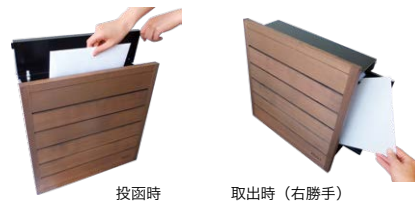

ライトブラウン

ダークブラウン

和モダンスタイル ウッドパネル 01

扉勝手	ライトブラウン	ダークブラウン	OnlyOne 価格
右勝手	KS1-B166DR	KS1-B166FR	¥66,000
左勝手	KS1-B166DL	KS1-B166FL	

和モダンスタイル ウッドパネル 03

扉勝手	ライトブラウン	ダークブラウン	OnlyOne 価格
右勝手	KS1-B166GR	KS1-B166IR	¥69,000
左勝手	KS1-B166GL	KS1-B166IL	

■ D-POST 壁付け (上入れ / 横出し)

サイズ (mm) : W420 × H420 × D153 重量 (kg) : 5

☑️ ボックス : 高耐食溶融メッキ鋼板 JIS G 3323 (焼付塗装)

化粧板 : 天然木 (防虫防腐処理仕上)

☑️ 壁付け : 取付板 + プラグ + ビス留め

📌 出荷時の取出扉の開閉方向は指定できません。

投函時

取出時 (右勝手)

KS1-B166FR

T型カムロック

ダンパー仕様

壁付けポスト取付板サイズ : W177 × H230

(取付ピッチ : W100 × H175)

⚠️ 天然木のため木目、色、質感等、写真と異なる場合があります。

ウッドパネルは天然木を使用している為、色むらがあり、若干の割れ・反りが生じる場合があります。個体差があるため、カタログ掲載の色調及び仕様と若干異なる場合があります。

⚠️ D-POST の木部は日頃のメンテナンスを必要とします。