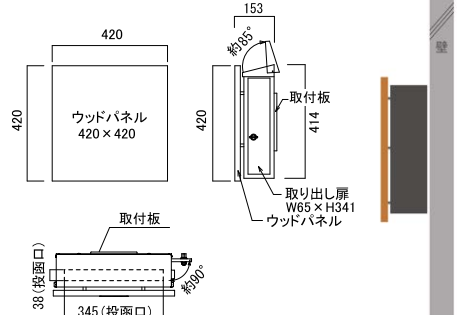

■ D-POST 壁付け (上入れ / 横出し)

サイズ (mm) : W420 × H420 × D153 重量 (kg) : 5

☑️ ボックス : 高耐食溶融メッキ鋼板 JIS G 3323 (焼付塗装)

化粧板 : 天然木 (防虫防腐処理仕上)

☑️ 壁付け : 取付板 + プラグ + ビス留め

📌 出荷時の取出扉の開閉方向は指定できません。

投函時

取出時 (右勝手)

KS1-B166FR

T型カムロック

ダンパー仕様

壁付けポスト取付板サイズ : W177 × H230

(取付ピッチ : W100 × H175)

⚠️ 天然木のため木目、色、質感等、写真と異なる場合があります。

ウッドパネルは天然木を使用している為、色むらがあり、若干の割れ・反りが生じる場合があります。個体差があるため、カタログ掲載の色調及び仕様と若干異なる場合があります。

⚠️ D-POST の木部は日頃のメンテナンスを必要とします。