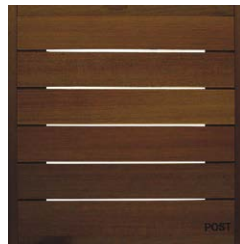

D-POST

ディーポスト

T型カムロック 7日 大型配達物対応 詳細は P.284 参照 RIKCAD 登録商品

表情の変化を楽しむ手造りの天然木パネル。

COORDINATE 表札: キリモジモード (P.612)

天然木で作り上げた繊細な格子細工は、職人の熟練の技を感じさせます。

ライトブラウン

ダークブラウン

ライトブラウン

ダークブラウン

和モダンスタイル ウッドパネル 01

扉勝手	ライトブラウン	ダークブラウン	OnlyOne 価格
右勝手	KS1-B166DR	KS1-B166FR	¥66,000
左勝手	KS1-B166DL	KS1-B166FL	

和モダンスタイル ウッドパネル 03

扉勝手	ライトブラウン	ダークブラウン	OnlyOne 価格
右勝手	KS1-B166GR	KS1-B166IR	¥69,000
左勝手	KS1-B166GL	KS1-B166IL	