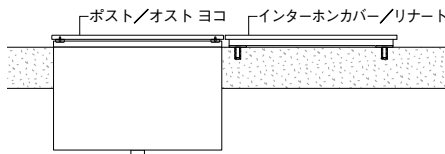

## 組み合わせ例

※インターホンは含まれていません。  
※写真のインターホン機種はパナソニック VL-V570L になります。

合計価格：110,200円(税込121,220円)

リナート 398×160 ヨコ 右仕様 ステンレスサイン付  
照明無し:ラスティブラウン 55,000円(税込60,500円)  
オスト ヨコ:ラスティブラウン 55,200円(税込60,720円)

## 設計上の特徴

インターホンカバーの奥行きに合わせて、ポストの正面パネルの奥行きを調節することで前面の出幅を揃えることができます。  
詳しくは取付・取扱説明書をご覧ください。