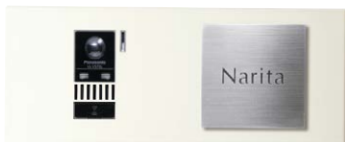

地区限定

組積材

張材

舗装材

ポーター

副資材

ユニットウォール/
EVポット/フェンス

宅配ボックス/
ポスト

ライティング

サイン/
インターホンカバー

ウォーター
シリーズ

ガーデンシェッド

ガーデンファニチャー/
プランター

施工資料

商品一覧

ワンロックサイン

デコサイン

ライティングサイン

インターホンカバー

書体

対応レイアウト

リ
ナ
ー
ト

カタログ説明
P684

商品の注意
点
P685

499

ヨコ 左仕様

[レイアウト]レイアウトA
[本体色]オフホワイト
[英数字書体]UNオブティマ

1.リナート 398×160 ヨコ 左仕様 ステンレスサイン付 レイアウトA、B

●照明有り
本体価格：66,000円(税込72,600円)
色温度 3000K 消費電力 1.44w

●照明無し
本体価格：55,000円(税込60,500円)

サイズ：●照明有り/幅398×高さ160×厚み41~60mm
●照明無し/幅398×高さ160×厚み37~56mm
重 量：1.2kg

●1~2

材 質：[本体]ステンレス(焼付け塗装)
[ネームプレート]ステンレス(ヘアライン仕上げ、文字部：切り抜き文字)
付 属 品：取付けビス(φ3.5×長さ25mm)4本、コンクリート用プラグ(φ5.8×長さ30mm)
4個、ワッシャー4枚、六角棒レンチ1本