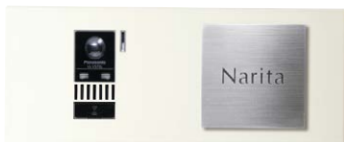

ライティングサイン

インターホンカバー

書体

対応レイアウト

リ
ナ
ー
ト

カタログ説明
P684

商品の注意
点
P685

509

ヨコ 左仕様

[レイアウト]レイアウトA
[本体色]オフホワイト
[英数字書体]UNオブティマ

1.リナート 398×160 ヨコ 左仕様 ステンレスサイン付 レイアウトA、B

●照明有り
本体価格：66,000円(税込72,600円)
色温度 3000K 消費電力 1.44w

●照明無し
本体価格：55,000円(税込60,500円)

サイズ：●照明有り/幅398×高さ160×厚み41~60mm
●照明無し/幅398×高さ160×厚み37~56mm
重 量：1.2kg