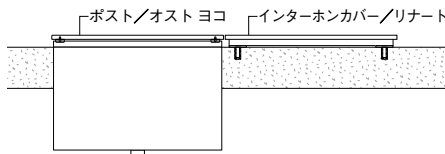

●1~2

材 質：[本体]ステンレス(焼付け塗装)
[ネームプレート]ステンレス(ヘアライン仕上げ、文字部：切り抜き文字)
付 属 品：取付けビス(φ3.5×長さ25mm)4本、コンクリート用プラグ(φ5.8×長さ30mm)
4個、ワッシャー4枚、六角棒レンチ1本

ヨコ 右仕様

[レイアウト]レイアウトB
[本体色]ラスティブラウン
[漢字書体]UN京円
[英数字書体]UNタイムズニューローマン

2.リナート 398×160 ヨコ 右仕様 ステンレスサイン付 レイアウトA、B

●照明有り
本体価格：66,000円(税込72,600円)
色温度 3000K 消費電力 1.44w

●照明無し
本体価格：55,000円(税込60,500円)

サイズ：●照明有り/幅398×高さ160×厚み41~60mm
●照明無し/幅398×高さ160×厚み37~56mm
重 量：1.2kg

[ライト]

材質：樹脂
光源：LEDモジュール(電球色)
入力電圧：DC12V

組み合わせ例

※インターホンは含まれていません。
※写真のインターホン機種はパナソニック VL-V570L になります。

合計価格：110,200円(税込121,220円)

リナート 398×160 ヨコ 右仕様 ステンレスサイン付
照明無し：ラスティブラウン 55,000円(税込60,500円)
オスト ヨコ：ラスティブラウン 55,200円(税込60,720円)

設計上の特徴

インターホンカバーの奥行きに合わせて、ポストの正面パネルの奥行きを調節することで前面の出幅を揃えることができます。
詳しくは取付・取扱説明書をご覧ください。