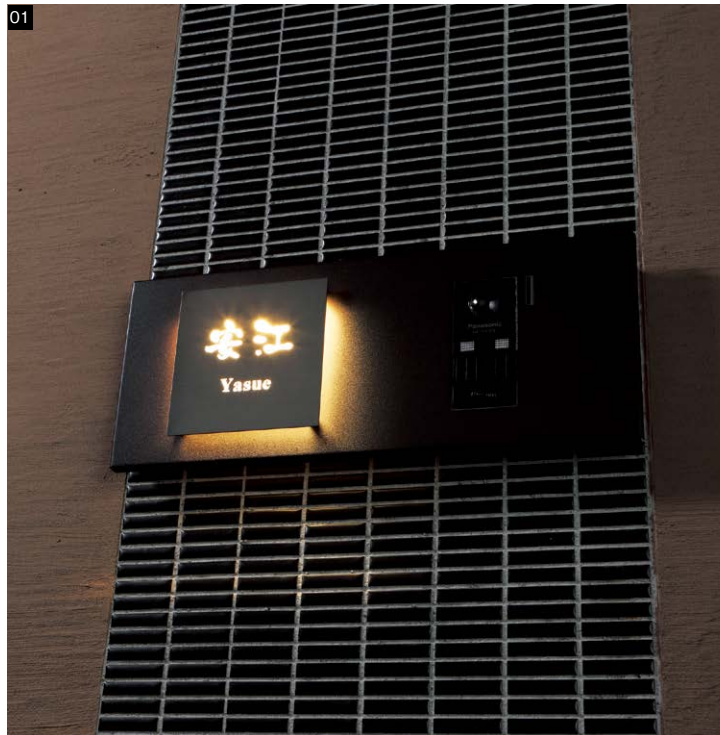

インターホンカバー

LINART

リナート

受注後生産
納期約22日

▶P476

シンプル&ラグジュアリー。

インターホンカバーと照明が一体構造になっているため、
門まわりをすっきりと演出し、夜にはネームプレートが浮かび上がります。

01 ヨコ 右仕様 ステンレスサイン付 照明有り レイアウトB:ラスト
ディブラウン【漢字書体】UN京円、【英数字書体】UNタイムズニュー
ローマン 02 ヨコ 左仕様 ステンレスサイン付 照明有り レイア
ウトA:アイビーグレー【英数字書体】UNツッパチャンスリー (ポスト
ト)アンテ

- 地区限定
- 組積材
- 張材
- 舗装材
- ポーター
- 副資材
- ユニットウォール/
EVポード/フェンス
- 宅配ボックス/
ポスト
- ライティング
- サイン/
インターホンカバー
- ウォーター
シリーズ
- ガーデンファニチャー/
プランター
- 施工資料

- 商品一覧
- ワンロックサイン
- デコサイン
- ライティングサイン
- インターホンカバー
- 書体
- 対応レイアウト