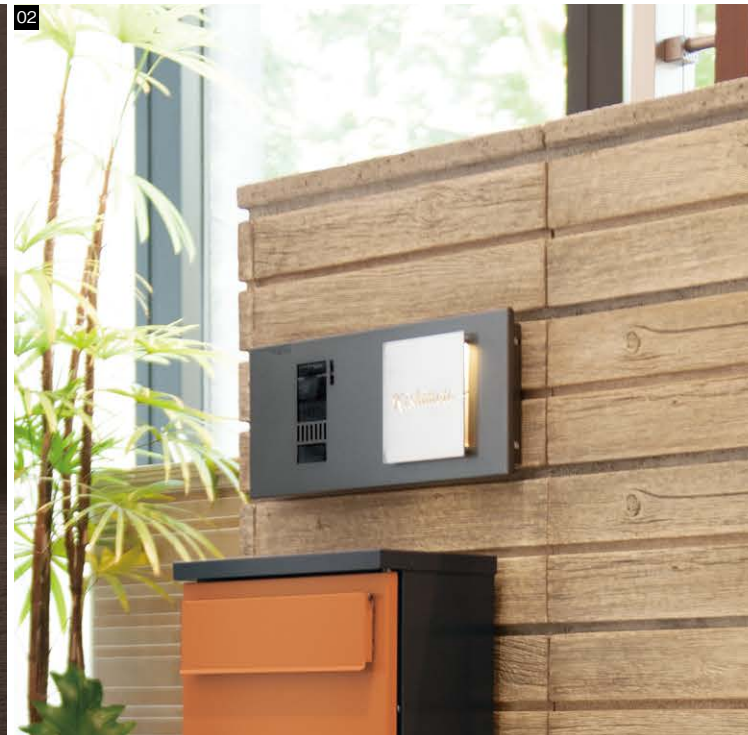

インターホンカバー

LINART

リナート

受注後生産
納期約22日

▶P476

シンプル&ラグジュアリー。

インターホンカバーと照明が一体構造になっているため、
門まわりをすっきりと演出し、夜にはネームプレートが浮かび上がります。

01 ヨコ 右仕様 ステンレスサイン付 照明有り レイアウトB:ラスト
ディブラウン【漢字書体】UN京円、【英数字書体】UNタイムズニュー
ローマン 02 ヨコ 左仕様 ステンレスサイン付 照明有り レイア
ウトA:アイビーグレー【英数字書体】UNツッパチャンスリー (ポスト
ト)アンテ

- 地区限定
- 組積材
- 張材
- 舗装材
- ポーター
- 副資材
- ユニットウォール/
EVポード/フェンス
- 宅配ボックス/
ポスト
- ライティング
- サイン/
インターホンカバー
- ウォーター
シリーズ
- ガーデンファニチャー/
プランター
- 施工資料

- 商品一覧
- ワンロックサイン
- デコサイン
- ライティングサイン
- インターホンカバー
- 書体
- 対応レイアウト