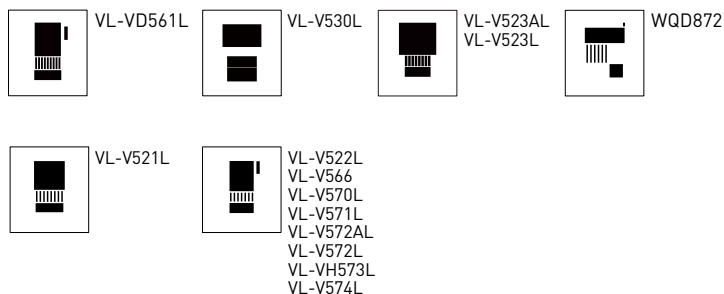

インターホンカバー

LINART

リナート

受注後生産
納期約22日

▶P476

シンプル&ラグジュアリー。

インターホンカバーと照明が一体構造になっているため、
門まわりをすっきりと演出し、夜にはネームプレートが浮かび上がります。

01 ヨコ 右仕様 ステンレスサイン付 照明有り レイアウトB:ラスト
ディブラウン【漢字書体】UN京円、【英数字書体】UNタイムズニュー
ローマン 02 ヨコ 左仕様 ステンレスサイン付 照明有り レイア
ウトA:アイビーグレー【英数字書体】UNツッパチャンスリー (ポスト
ト)アンテ

- 地区限定
- 組積材
- 張材
- 舗装材
- ポーター
- 副資材
- ユニットウォール/
EVポード/フェンス
- 宅配ボックス/
ポスト
- ライティング
- サイン/
インターホンカバー
- ウォーター
シリーズ
- ガーデンファニチャー/
プランター
- 施工資料

- 商品一覧
- ワンロックサイン
- デコサイン
- ライティングサイン
- インターホンカバー
- 書体
- 対応レイアウト

インターホン機種 ●写真の機種はパナソニックVL-V570Lになります。インターホンは別途ご用意ください。

インターホン機種をご指定ください。
※下記の機種以外の生産については、お問い合わせください。機種によっては対応できない場合があります。

【アイホン】

【パナソニック電工】

！ 注意点 その他の注意事項▶巻末折返し P685

●対応するインターホン子機サイズは厚さ24.5～42mmの範囲内です(厚さは呼出ボタンやカメラの凸部を除きます)。