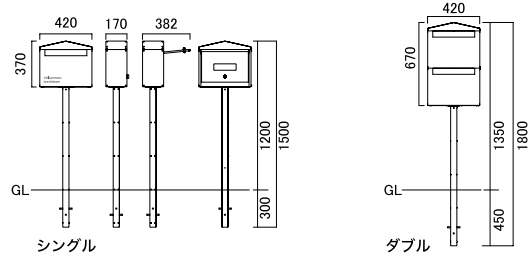

■ ノーラン ダブル

OnlyOne 価格：¥85,000

サイズ (mm) :
約 W420 × H1350 + 埋め込み 450 × D170
重量 (kg) : 約 17

投函口サイズ：W338 × H35 取出口サイズ：約 W355 × H173
ポールサイズ 50 角