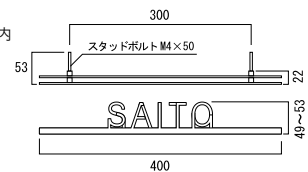

Cross

クロス

書体 787-K LT 10日 取付

BK × HL

1層目と2層目でアルファベットが分割され、正面から見るとびたりと重なり合う切り文字表札。見る角度で文字にドラマティックな表情が生まれます。2トーンカラーでアーティスティックさを演出します。

2層の重なりが1つの文字を描き出す。

WH × HL

BK × HL
品番：KS1-A130B

WH × HL
品番：KS1-A130C

BK × GR
品番：KS1-A130D

WH × GR
品番：KS1-A130E

HL × HL
品番：KS1-A130A

COORDINATE ポスト：ジョイファイン (P.443)

■ クロス OnlyOne 価格：¥35,000

サイズ (mm)：約 W400 × H49 ~ 53 × D53

重量 (kg)：0.2

材質 ステンレス (ヘアライン / 焼付塗装)

文字 英字大文字のみ (数字・記号対応不可) 12文字以内

書体 専用書体

色 前後の文字色は固定となります。

取付 ボルト留め接着 (現物に合わせて穴位置を決めてください。)

Color Variation

〈BK〉ブラック 〈WH〉ホワイト 〈HL〉ヘアライン 〈GR〉グレー