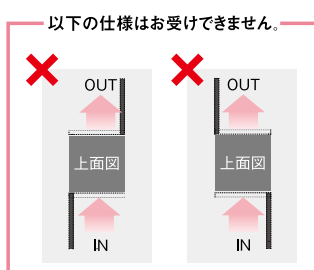

●マットカラー

マットホワイト マットベージュ マットブラック
カラーシート仕上げとなります。

開閉スタイル

■前入れ後出し仕様

●左開きタイプ ●右開きタイプ

■前入れ前出し仕様

●左開きタイプ ●右開きタイプ

！ 注意点 その他の注意事項▶巻末折返し P685

- ポスト表面の保護をする際は、文字シールや塗装面に直接養生テープなどを貼らないでください。剥がれなどの不具合が発生する恐れがあります。
- 雨により本体上面に水がたまります。ご使用の際は濡れないよう、ご注意ください。
- ブロックへの埋め込みの際は、あらかじめ開口部を設けてブロックを施工した後、ポストを埋め込んで施工してください。施工時にブロックなどの荷重が加わると、雨水が浸入するなどの不具合が発生する恐れがあります。
- 住宅の壁面には埋め込まないでください。
- 壁付け施工はできません。