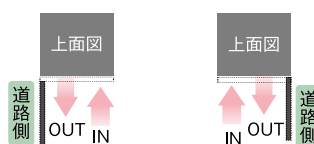

●マットカラー

マットホワイト マットベージュ マットブラック
カラーシート仕上げとなります。

開閉スタイル

■前入れ後出し仕様

●左開きタイプ ●右開きタイプ

■前入れ前出し仕様

●左開きタイプ ●右開きタイプ

！ 注意点 その他の注意事項▶巻末折返し P685

- ポスト表面の保護をする際は、文字シールや塗装面に直接養生テープなどを貼らないでください。剥がれなどの不具合が発生する恐れがあります。
- 雨により本体上面に水がたまります。ご使用の際は濡れないよう、ご注意ください。
- ブロックへの埋め込みの際は、あらかじめ開口部を設けてブロックを施工した後、ポストを埋め込んで施工してください。施工時にブロックなどの荷重が加わると、雨水が浸入するなどの不具合が発生する恐れがあります。
- 住宅の壁面には埋め込まないでください。
- 壁付け施工はできません。