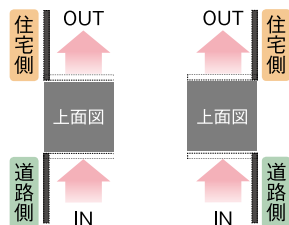

●マットカラー

マットホワイト マットベージュ マットブラック
カラーシート仕上げとなります。

開閉スタイル

■前入れ後出し仕様

●左開きタイプ ●右開きタイプ

■前入れ前出し仕様

●左開きタイプ ●右開きタイプ

！ 注意点 その他の注意事項▶巻末折返し P685

- ポスト表面の保護をする際は、文字シールや塗装面に直接養生テープなどを貼らないでください。剥がれなどの不具合が発生する恐れがあります。
- 雨により本体上面に水がたまります。ご使用の際は濡れないよう、ご注意ください。
- ブロックへの埋め込みの際は、あらかじめ開口部を設けてブロックを施工した後、ポストを埋め込んで施工してください。施工時にブロックなどの荷重が加わると、雨水が浸入するなどの不具合が発生する恐れがあります。
- 住宅の壁面には埋め込まないでください。
- 壁付け施工はできません。