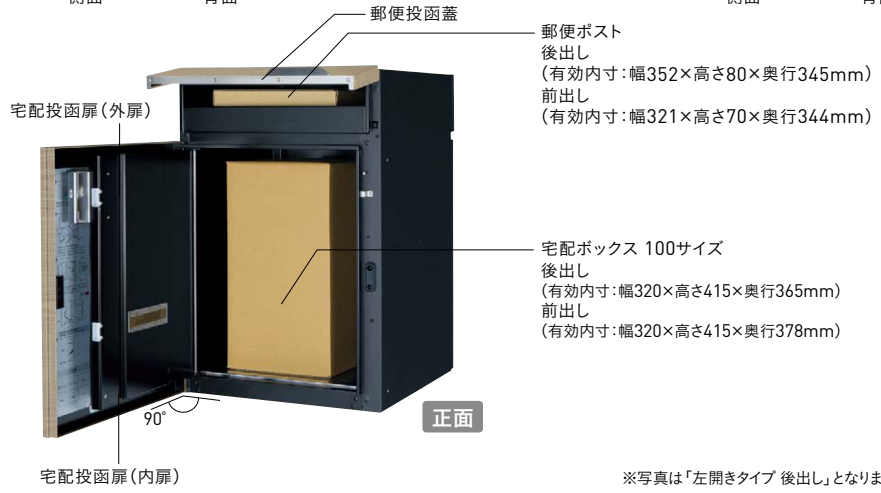

本体価格：124,700円(税込137,170円)

サイズ：閉時／幅392×高さ590×奥行496mm
開時／幅404×高さ615×奥行1,196mm
郵便投入口／幅352×高さ22mm
重量：17.0kg

側面 背面

- 3. ヴィコ DB 100 ポスト有り 左開きタイプ 前出し
- 4. ヴィコ DB 100 ポスト有り 右開きタイプ 前出し (受注後生産)

本体価格：113,200円(税込124,520円)

サイズ：閉時／幅392×高さ590×奥行458mm
開時／幅402×高さ604×奥行810mm
郵便投入口／幅321×高さ26mm
重量：17.0kg

側面 背面

正面

外扉開時

背面

後扉開時

郵便投函蓋

郵便ポスト

後出し
(有効内寸：幅352×高さ80×奥行345mm)
前出し
(有効内寸：幅321×高さ70×奥行344mm)

宅配投函扉 (外扉)

宅配投函扉 (内扉)

正面

宅配ボックス 100サイズ
後出し
(有効内寸：幅320×高さ415×奥行365mm)
前出し
(有効内寸：幅320×高さ415×奥行378mm)

※写真は「左開きタイプ 後出し」となります。

ヴィコ® DB 60+80 ポスト有り

●受け取れるもの

宅配物 2個

宅配60サイズ
3辺の合計が
60cmまで
10kgまで

宅配80サイズ
3辺の合計が
80cmまで
10kgまで

●設置方法 ▶詳しくはP376

●壁面へ埋め込む場合は「ヴィコ DB 埋込用台座 (別売)」
▶P382が必要です。

- 5. ヴィコ DB 60+80 ポスト有り 左開きタイプ 後出し
- 6. ヴィコ DB 60+80 ポスト有り 右開きタイプ 後出し (受注後生産)

本体価格：124,700円(税込137,170円)