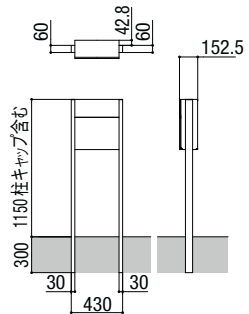

寸法図

宅配ボックス
 ラインアップ
 宅配ボックス
 宅配ボックス
 ポスト・機能門柱
 ポスト
 ラインアップ
 ポスト
 機能門柱
 ラインアップ
 (ウォール型)
 機能門柱FK
 ウォールスタイル
 有孔ウォール
 機能門柱
 ラインアップ
 (ボール型)
 スマート宅配
 ポスト
 機能門柱FF
 ウッド
 機能門柱FF
 ウィルモタン
 機能門柱FW
 アクシィ
 ユーロフリース
 スクリーン
 ウルモタンスリム
 ルミフェイス
 スリムスクエア
 デイズニー
 オーナメント
 シンク

ネクストポスト L-1型

ボール建てタイプ

エキスポスト FS

エキスポスト フラット横型ポスト

前入れ前取り出し仕様

前入れ後取り出し仕様

ボール建てタイプ 前入れ前取り出し仕様

エキスポスト グレイス