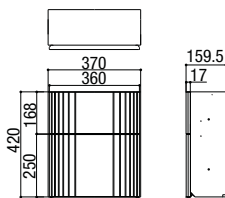

エキスポスト グレイス

ウッド

ライン

リーフ