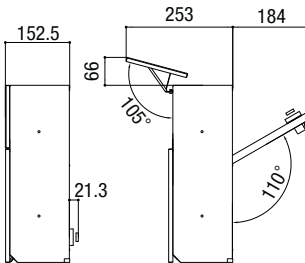

寸法図

宅配ボックス
 ラインアップ
 宅配ボックス
 宅配ボックス
 ポスト・機能門柱
 ポスト
 ラインアップ
 ポスト
 機能門柱
 ラインアップ
 (ウォール型)
 機能門柱FK
 ウォールスタイル
 有孔ウォール
 機能門柱
 ラインアップ
 (ボール型)
 スマート宅配
 ポスト
 機能門柱FF
 ウッド
 機能門柱FF
 ウィルモタン
 機能門柱FW
 アクシィ
 ユーロフリース
 スクリーン
 ウルモタンスリム
 ルミフェイス
 スリムスクエア
 デイズニー
 オーナメント
 シンク

ネクストポスト L-1型

ボール建てタイプ

エキスポスト FS

エキスポスト フラット横型ポスト

前入れ前取り出し仕様

前入れ後取り出し仕様

ボール建てタイプ 前入れ前取り出し仕様

エキスポスト グレイス

ウッド

ライン

リーフ

壁付け

ボール建てタイプ