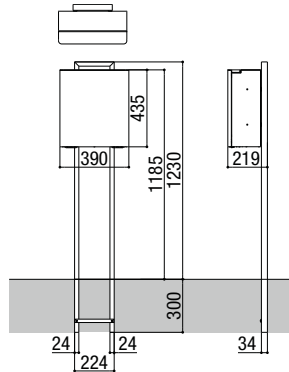

寸法図

宅配ボックス
 ラインアップ
 宅配ボックス
 宅配ボックス
 ポスト・機能門柱
 ポスト
 ラインアップ
 ポスト
 機能門柱
 ラインアップ
 (ウォール型)
 機能門柱FK
 ウォールスタイル
 有孔ウォール
 機能門柱
 ラインアップ
 (ボール型)
 スマート宅配
 ポスト
 機能門柱FF
 ウッド
 機能門柱FF
 ウィルモタン
 機能門柱FW
 アクシィ
 ユーロフリース
 スクリーン
 ウルモタンスリム
 ルミフェイス
 スリムスクエア
 デイズニー
 オーナメント
 シンク

ネクストポスト L-1型

ボール建てタイプ

エキスポスト FS

エキスポスト フラット横型ポスト

前入れ前取り出し仕様

前入れ後取り出し仕様

ボール建てタイプ 前入れ前取り出し仕様

エキスポスト グレイス