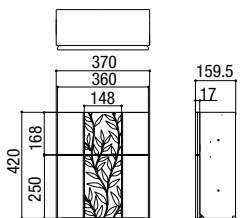

寸法図

宅配ボックス
 ラインアップ
 宅配ボックス
 宅配ボックス
 ポスト・機能門柱
 ポスト
 ラインアップ
 ポスト
 機能門柱
 ラインアップ
 (ウォール型)
 機能門柱FK
 ウォールスタイル
 有孔ウォール
 機能門柱
 ラインアップ
 (ボール型)
 スマート宅配
 ポスト
 機能門柱FF
 ウッド
 機能門柱FF
 ウィルモタン
 機能門柱FW
 アクシィ
 ユーロフリース
 スクリーン
 ウルモタンスリム
 ルミフェイス
 スリムスクエア
 デイズニー
 オーナメント
 シンク

ネクストポスト L-1型

ボール建てタイプ

エキスポスト FS

エキスポスト フラット横型ポスト

前入れ前取り出し仕様

前入れ後取り出し仕様

ボール建てタイプ 前入れ前取り出し仕様

エキスポスト グレイス

ウッド

ライン

リーフ

壁付け

ボール建てタイプ