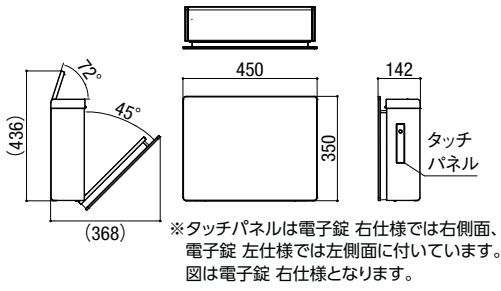

寸法図

宅配ボックス
 ラインアップ
 宅配ボックス
 宅配ボックス
 ポスト・機能門柱
 ポスト
 ラインアップ
 ポスト
 機能門柱
 ラインアップ
 (ウォール型)
 機能門柱FK
 ウォールスタイル
 有孔ウォール
 機能門柱
 ラインアップ
 (ボール型)
 スマート宅配
 ポスト
 機能門柱FF
 ウッド
 機能門柱FF
 ウィルモタン
 機能門柱FW
 アクシィ
 ユーロフリース
 スクリーン
 ウルモタンスリム
 ルミフェイス
 スリムスクエア
 デイズニー
 オーナメント
 シンク

ネクストポスト L-1型

ボール建てタイプ

エキスポスト FS

エキスポスト フラット横型ポスト

前入れ前取り出し仕様

前入れ後取り出し仕様

ボール建てタイプ 前入れ前取り出し仕様

エキスポスト グレイス