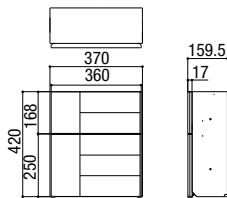

エキスポスト グレイス

ウッド

ライン

リーフ