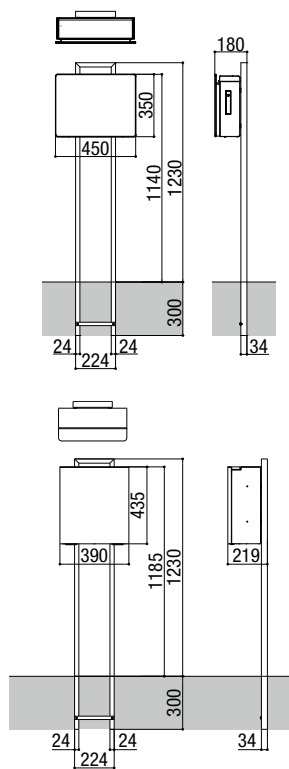

寸法図

宅配ボックス
 ラインアップ
 宅配ボックス
 宅配ボックス
 ポスト・機能門柱
 ポスト
 ラインアップ
 ポスト
 機能門柱
 ラインアップ
 (ウォール型)
 機能門柱FK
 ウォールスタイル
 有孔ウォール
 機能門柱
 ラインアップ
 (ボール型)
 スマート宅配
 ポスト
 機能門柱FF
 ウッド
 機能門柱FF
 ウィルモタン
 機能門柱FW
 アクシィ
 ユーロフリース
 スクリーン
 ウルモタンスリム
 ルミフェイス
 スリムスクエア
 デイズニー
 オーナメント
 シンク

ネクストポスト L-1型

ボール建てタイプ

エキスポスト FS

エキスポスト フラット横型ポスト

前入れ前取り出し仕様

前入れ後取り出し仕様

ボール建てタイプ 前入れ前取り出し仕様

エキスポスト グレイス

ウッド

ライン

リーフ

壁付け

ボール建てタイプ