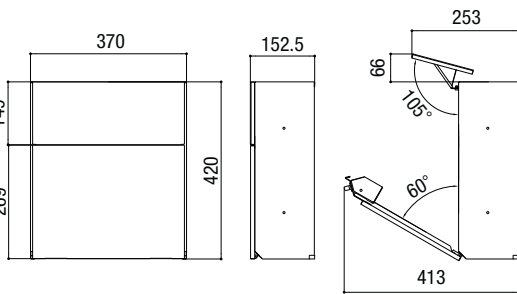

寸法図

宅配ボックス
 ラインアップ
 宅配ボックス
 宅配ボックス
 ポスト・機能門柱
 ポスト
 ラインアップ
 ポスト
 機能門柱
 ラインアップ
 (ウォール型)
 機能門柱FK
 ウォールスタイル
 有孔ウォール
 機能門柱
 ラインアップ
 (ボール型)
 スマート宅配
 ポスト
 機能門柱FF
 ウッド
 機能門柱FF
 ウィルモタン
 機能門柱FW
 アクシィ
 ユーロフリース
 スクリーン
 ウルモタンスリム
 ルミフェイス
 スリムスクエア
 デイズニー
 オーナメント
 シンク

ネクストポスト L-1型

ボール建てタイプ

エキスポスト FS

エキスポスト フラット横型ポスト

前入れ前取り出し仕様

前入れ後取り出し仕様

ボール建てタイプ 前入れ前取り出し仕様

エキスポスト グレイス

ウッド

ライン

リーフ

壁付け

ボール建てタイプ