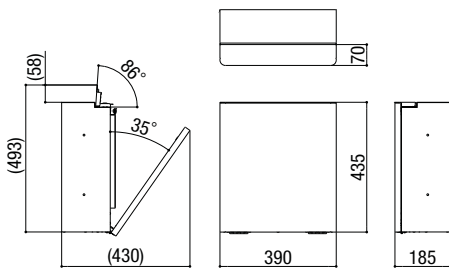

寸法図

宅配ボックス
 ラインアップ
 宅配ボックス
 宅配ボックス
 ポスト・機能門柱
 ポスト
 ラインアップ
 ポスト
 機能門柱
 ラインアップ
 (ウォール型)
 機能門柱FK
 ウォールスタイル
 有孔ウォール
 機能門柱
 ラインアップ
 (ボール型)
 スマート宅配
 ポスト
 機能門柱FF
 ウッド
 機能門柱FF
 ウィルモタン
 機能門柱FW
 アクシィ
 ユーロフリース
 スクリーン
 ウルモタンスリム
 ルミフェイス
 スリムスクエア
 デイズニー
 オーナメント
 シンク

ネクストポスト L-1型

ボール建てタイプ

エキスポスト FS

エキスポスト フラット横型ポスト

前入れ前取り出し仕様

前入れ後取り出し仕様

ボール建てタイプ 前入れ前取り出し仕様

エキスポスト グレイス