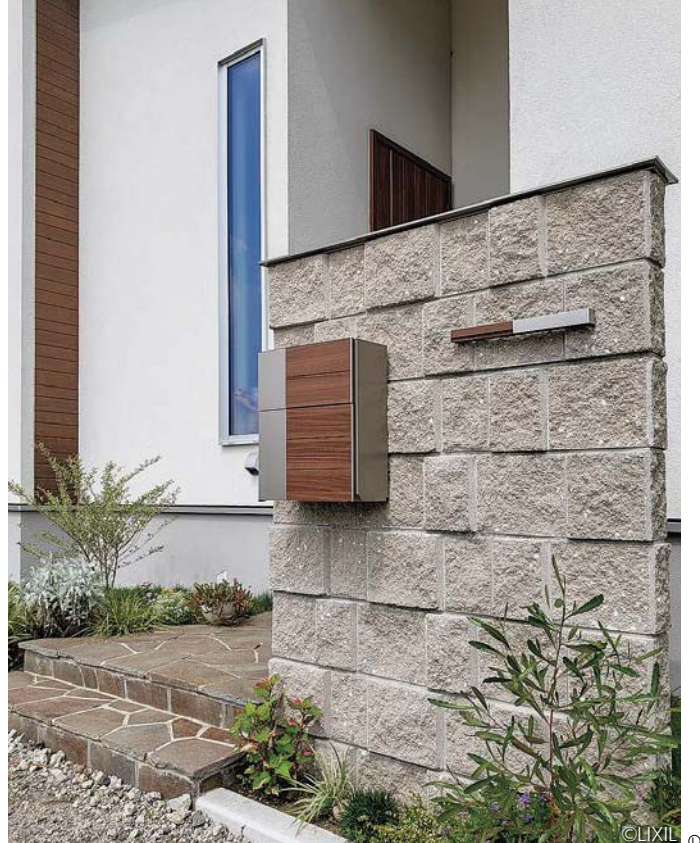

# エクスポスト グレイス

無駄を徹底的に省き、気品漂う佇まいに。  
豊富なカラーバリエーションを誇るポストです。

壁付け  
機能門柱  
ボール建て

朝刊6日分	回覧板対応	大型郵便対応	
錠付き	番号変更	錠無し	OP 錠付き
ソフトオープン	ソフトクローズ	片手取出し	夜間照明

宅配ボックス  
ラインアップ

宅配ボックス

宅配ボックス  
ポスト・機能門柱

ポスト  
ラインアップ

ポスト

機能門柱  
ラインアップ  
(ウォール型)

機能門柱FK  
ウォールスクリーン  
有孔プロダクトウォール

機能門柱  
ラインアップ  
(ボール型)

スマート宅配  
ポスト

機能門柱FF  
機能門柱FT

機能門柱FS  
機能門柱FW

アクシィ  
ユーロプリーズ  
スクリーン