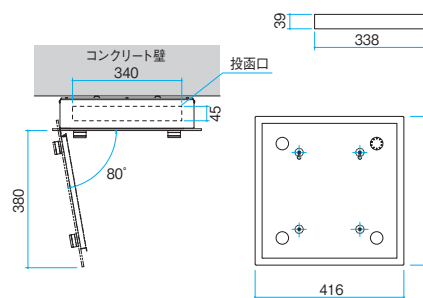

シルバー(RSI)

ブラック(RKR)

シンプルな箱型ポストにポリカーボネートパネルとドットポイントの組み合わせで、透明感のあるスタイリッシュなデザインとしています。

取り出し口の開き勝手には左右の区別があります。なお、現地では開き勝手を変更できませんのであらかじめご確認ください。

取り出し蓋をあげずにポスト内部が確認できる、小窓がついています。

- 投函と取り出しが上面と前面だけで行えるため、限られた敷地への設置に適しています。また、ダイヤル錠(防犯タイプ)や開閉時に投函物が飛び出さないようにストッパーがついています。
- ボール建てタイプ

本体：シルバー(RSI)
ボール：ブラック(KC)

本体：ブラック(RKR)
ボール：サンシルバー(SLC)

価格表

品名	価格	寸法(本体のみ)
SWM-S1型 壁付けタイプ	¥ 86,400	416(幅)×416(高さ)×110(奥行) [ツマミ含]
ボール建てタイプ	¥ 106,400	

●ボール建てタイプの価格にはボールが含まれています。

機能ボールにも取り付け可能です。[P.158参照]

●ダイヤル錠(防犯タイプ)のダイヤルの数字はアラビア数字です。

●壁付けタイプ

[有効開口]
投函口

●本図は左吊元開きの場合。

●ボール建てタイプ

寸法図 単位:mm