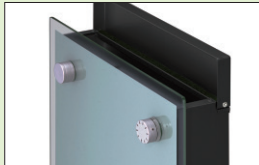

SWM-S型

壁付けタイプ・ボール建てタイプ

材質 本体：アルミ形材・ガルバリウム鋼板／上蓋：アルミ板材／パネル：ポリカーボネート板／ボール：アルミ形材

クールモダンを演出する、透明感のあるデザイン。

上入れ前出しタイプ

- ポリカーボネートパネルとドットポイントから構成するスタイリッシュなデザイン。
- 扉は左吊元開きと右吊元開きを用意しています。現場の状況であらかじめ選択してください。
- 取り出し蓋をあげずに郵便物を確認。

シルバー(RSI)

ブラック(RKR)

シンプルな箱型ポストにポリカーボネートパネルとドットポイントの組み合わせで、透明感のあるスタイリッシュなデザインとしています。

取り出し口の開き勝手には左右の区別があります。なお、現地では開き勝手を変更できませんのであらかじめご確認ください。

取り出し蓋をあげずにポスト内部が確認できる、小窓がついています。

- 投函と取り出しが上面と前面だけで行えるため、限られた敷地への設置に適しています。また、ダイヤル錠(防犯タイプ)や開閉時に投函物が飛び出さないようにストッパーがついています。
- ボール建てタイプ

受け口

取り出し口

ボール建てタイプとしても設置できます。

注 ●メール便には対応できません。

●壁付けタイプ

●ボール建てタイプ

シルバー(RSI)

ブラック(RKR)

本体：シルバー(RSI)
ボール：ブラック(KC)

本体：ブラック(RKR)
ボール：サンシルバー(SLC)

価格表

品名	価格	寸法(本体のみ)
SWM-S1型 壁付けタイプ	¥ 86,400	416(幅)×416(高さ)×110(奥行) [ツマミ含]
ボール建てタイプ	¥ 106,400	

●ボール建てタイプの価格にはボールが含まれています。

機能ボールにも取り付け可能です。[P.158参照]

●ダイヤル錠(防犯タイプ)のダイヤルの数字はアラビア数字です。