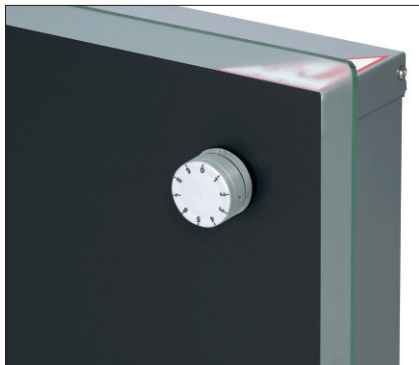

SWM-S型

壁付けタイプ・ボール建てタイプ

材質 本体：アルミ形材・ガルバリウム鋼板／上蓋：アルミ板材／パネル：ポリカーボネート板／ボール：アルミ形材

クールモダンを演出する、透明感のあるデザイン。

上入れ前出しタイプ

- ポリカーボネートパネルとドットポイントから構成するスタイリッシュなデザイン。
- 扉は左吊元開きと右吊元開きを用意しています。現場の状況であらかじめ選択してください。
- 取り出し蓋をあげずに郵便物を確認。

シルバー(RSI)

ブラック(RKR)

シンプルな箱型ポストにポリカーボネートパネルとドットポイントの組み合わせで、透明感のあるスタイリッシュなデザインとしています。

取り出し口の開き勝手には左右の区別があります。なお、現地では開き勝手を変更できませんのであらかじめご確認ください。

取り出し蓋をあげずにポスト内部が確認できる、小窓がついています。

- 投函と取り出しが上面と前面だけで行えるため、限られた敷地への設置に適しています。また、ダイヤル錠(防犯タイプ)や開閉時に投函物が飛び出さないようにストッパーがついています。
- ボール建てタイプ

受け口

取り出し口

ボール建てタイプとしても設置できます。

注 ●メール便には対応できません。

●壁付けタイプ

●ボール建てタイプ

シルバー(RSI)

ブラック(RKR)

本体：シルバー(RSI)
ボール：ブラック(KC)

本体：ブラック(RKR)
ボール：サンシルバー(SLC)

価格表

品名	価格	寸法(本体のみ)
SWM-S1型 壁付けタイプ	¥ 86,400	416(幅)×416(高さ)×110(奥行) [ツマミ含]
ボール建てタイプ	¥ 106,400	

●ボール建てタイプの価格にはボールが含まれています。

機能ボールにも取り付け可能です。[P.158参照]

●ダイヤル錠(防犯タイプ)のダイヤルの数字はアラビア数字です。