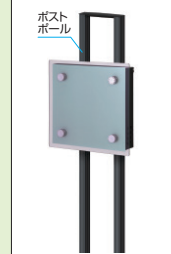

SWM-S型

壁付けタイプ・ボール建てタイプ

材質 本体：アルミ形材・ガルバリウム鋼板／上蓋：アルミ板材／パネル：ポリカーボネート板／ボール：アルミ形材

クールモダンを演出する、透明感のあるデザイン。

上入れ前出しタイプ

- ポリカーボネートパネルとドットポイントから構成するスタイリッシュなデザイン。
- 扉は左吊元開きと右吊元開きを用意しています。現場の状況であらかじめ選択してください。
- 取り出し蓋をあげずに郵便物を確認。

シルバー(RSI)

ブラック(RKR)

シンプルな箱型ポストにポリカーボネートパネルとドットポイントの組み合わせで、透明感のあるスタイリッシュなデザインとしています。

取り出し口の開き勝手には左右の区別があります。なお、現地では開き勝手を変更できませんのであらかじめご確認ください。

取り出し蓋をあげずにポスト内部が確認できる、小窓がついています。

- 投函と取り出しが上面と前面だけで行えるため、限られた敷地への設置に適しています。また、ダイヤル錠(防犯タイプ)や開閉時に投函物が飛び出さないようにストッパーがついています。
- ボール建てタイプ

受け口

取り出し口

ボール建てタイプとしても設置できます。

注 ●メール便には対応できません。

●壁付けタイプ

●ボール建てタイプ

シルバー(RSI)

ブラック(RKR)

本体：シルバー(RSI)
ボール：ブラック(KC)

本体：ブラック(RKR)
ボール：サンシルバー(SLC)

価格表

品名	価格	寸法(本体のみ)
SWM-S1型 壁付けタイプ	¥ 86,400	416(幅)×416(高さ)×110(奥行) [ツマミ含]
ボール建てタイプ	¥ 106,400	

●ボール建てタイプの価格にはボールが含まれています。

機能ボールにも取り付け可能です。[P.158参照]

●ダイヤル錠(防犯タイプ)のダイヤルの数字はアラビア数字です。