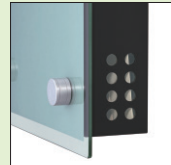

SWM-S型

壁付けタイプ・ボール建てタイプ

材質 本体：アルミ形材・ガルバリウム鋼板／上蓋：アルミ板材／パネル：ポリカーボネート板／ボール：アルミ形材

クールモダンを演出する、透明感のあるデザイン。

上入れ前出しタイプ

- ポリカーボネートパネルとドットポイントから構成するスタイリッシュなデザイン。
- 扉は左吊元開きと右吊元開きを用意しています。現場の状況であらかじめ選択してください。
- 取り出し蓋をあげずに郵便物を確認。

シルバー(RSI)

ブラック(RKR)

シンプルな箱型ポストにポリカーボネートパネルとドットポイントの組み合わせで、透明感のあるスタイリッシュなデザインとしています。

取り出し口の開き勝手には左右の区別があります。なお、現地では開き勝手を変更できませんのであらかじめご確認ください。

取り出し蓋をあげずにポスト内部が確認できる、小窓がついています。

- 投函と取り出しが上面と前面だけで行えるため、限られた敷地への設置に適しています。また、ダイヤル錠(防犯タイプ)や開閉時に投函物が飛び出さないようにストッパーがついています。
- ボール建てタイプ

受け口

取り出し口

ボール建てタイプとしても設置できます。

注 ●メール便には対応できません。

●壁付けタイプ

●ボール建てタイプ

シルバー(RSI)

ブラック(RKR)

本体：シルバー(RSI)
ボール：ブラック(KC)

本体：ブラック(RKR)
ボール：サンシルバー(SLC)

価格表

品名	価格	寸法(本体のみ)
SWM-S1型 壁付けタイプ	¥ 86,400	416(幅)×416(高さ)×110(奥行) [ツマミ含]
ボール建てタイプ	¥ 106,400	

●ボール建てタイプの価格にはボールが含まれています。

機能ボールにも取り付け可能です。[P.158参照]

●ダイヤル錠(防犯タイプ)のダイヤルの数字はアラビア数字です。