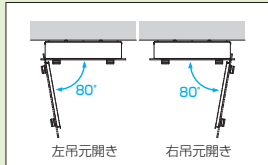

SWM-S型

壁付けタイプ・ボール建てタイプ

材質 本体：アルミ形材・ガルバリウム鋼板／上蓋：アルミ板材／パネル：ポリカーボネート板／ボール：アルミ形材

クールモダンを演出する、透明感のあるデザイン。

上入れ前出しタイプ

- ポリカーボネートパネルとドットポイントから構成するスタイリッシュなデザイン。
- 扉は左吊元開きと右吊元開きを用意しています。現場の状況であらかじめ選択してください。
- 取り出し蓋をあげずに郵便物を確認。

シルバー(RSI)

ブラック(RKR)

シンプルな箱型ポストにポリカーボネートパネルとドットポイントの組み合わせで、透明感のあるスタイリッシュなデザインとしています。

取り出し口の開き勝手には左右の区別があります。なお、現地では開き勝手を変更できませんのであらかじめご確認ください。

取り出し蓋をあげずにポスト内部が確認できる、小窓がついています。

- 投函と取り出しが上面と前面だけで行えるため、限られた敷地への設置に適しています。また、ダイヤル錠(防犯タイプ)や開閉時に投函物が飛び出さないようにストッパーがついています。
- ボール建てタイプ

本体：シルバー(RSI)
ボール：ブラック(KC)

本体：ブラック(RKR)
ボール：サンシルバー(SLC)

価格表

品名	価格	寸法(本体のみ)
SWM-S1型 壁付けタイプ	¥ 86,400	416(幅)×416(高さ)×110(奥行) [ツマミ含]
ボール建てタイプ	¥ 106,400	

●ボール建てタイプの価格にはボールが含まれています。

機能ボールにも取り付け可能です。[P.158参照]

●ダイヤル錠(防犯タイプ)のダイヤルの数字はアラビア数字です。

●壁付けタイプ

[有効開口]
投函口

●本図は左吊元開きの場合。

●ボール建てタイプ

寸法図 単位:mm