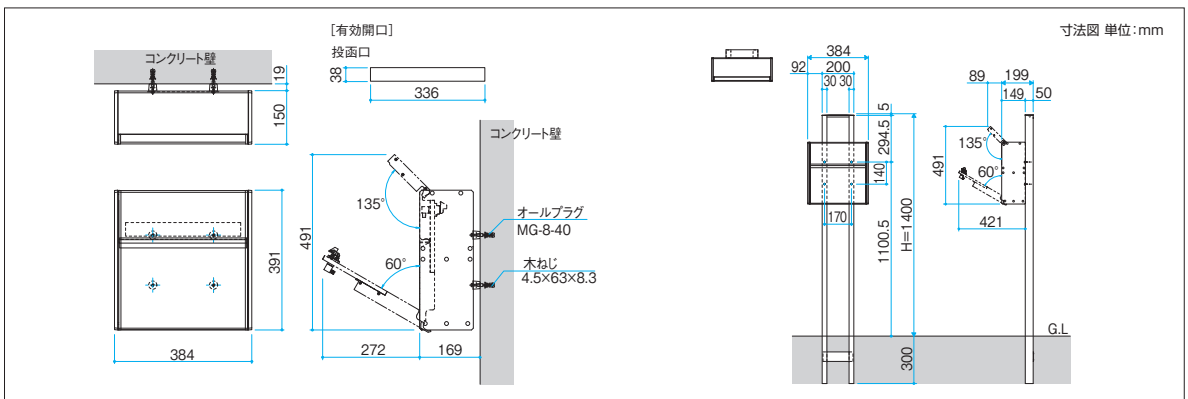

●壁付けタイプ

●ボール建てタイプ

価格表

品名		価格	寸法(本体のみ)
SWE-1型	壁付けタイプ	SLC・UC・KC・WH ¥ 43,900	384(幅)×391(高さ)×150(奥行)
		TPL・JCL・TPU・JCU・TPC ¥ 53,100	
	ボール建てタイプ	SLC・UC・KC・WH ¥ 63,900	
		TPL・JCL・TPU・JCU・TPC ¥ 73,100	

●ボール建てタイプの価格にはボールが含まれています。

機能ボールにも取り付け可能です。【P.158参照】

オプション

品名	価格
ポストライト	¥ 7,900

SWE型 プッシュ錠の設定方法

<https://alumi.st-grp.co.jp/products/gate/post/kabepaul/movie.html>

「三協アルミ公式チャンネル」
からでもご覧いただけます。